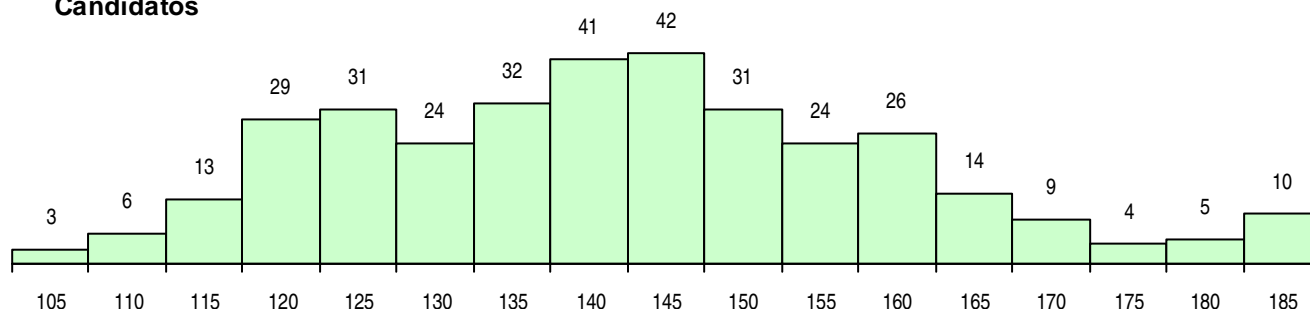

SEXO DOS CANDIDATOS

Sexo	Cands. %	Cols. %
Masc.	107 31	16 27
Femin.	237 69	44 73
Total	344	60

CURSO DO 12º ANO (15 mais frequentes)

Curso 12º ano	Cands. %	Cols. %
C62 Línguas e Humanidades	155 45	17 28
C60 Ciências e Tecnologias	88 26	24 40
C61 Ciências Socioeconómicas	30 9	7 12
C64 Artes Visuais	17 5	3 5
C80 Recorrente - Ciências e Tecnologias	8 2	1 2
C82 Recorrente - Línguas e Humanidade	6 2	0 0
940 Escolas estrangeiras em Portugal	5 1	2 3
C73 Produção Artística	3 1	2 3
C70 Comunicação Audiovisual	3 1	1 2
R02 Artes do Espetáculo - Interpretação	3 1	0 0
C72 Design de Produto	3 1	0 0
C81 Recorrente - Ciências Socioeconómi	2 1	1 2
C84 Recorrente - Artes Visuais	2 1	0 0
P91 Técnico de Turismo	2 1	0 0
966 Cursos EFA, Formações Modulares,	2 1	0 0

MÉDIAS DOS COLOCADOS

Nota de candidatura	153,6
Prova de ingresso	152,7
Média do 12º ano	154,6
Média do 10º/11º ano	154,6

OPÇÕES EXCLUÍDAS

Nota candidatura (s/mínima)	0
Prova ingresso (não fez)	3
Prova ingresso (s/mínima)	0
Pré-requisito (não fez)	0

DISTRIBUIÇÕES DE NOTAS DE CANDIDATURA

Candidatos

Colocados