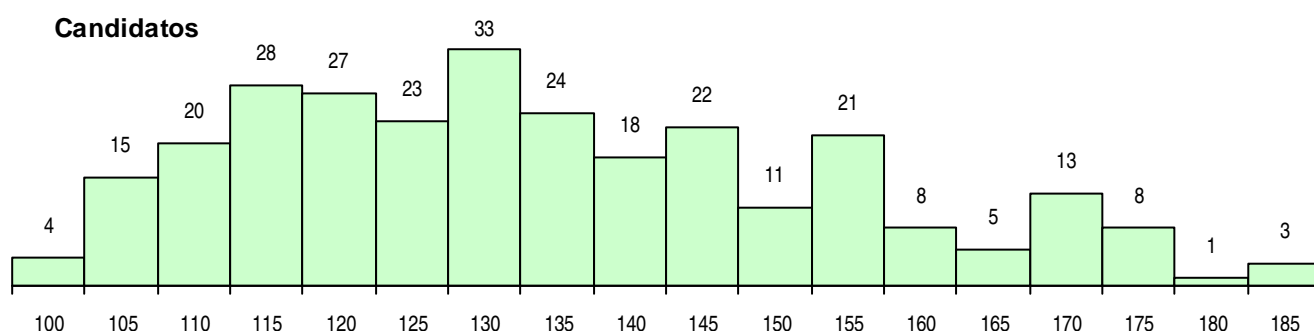

SEXO DOS CANDIDATOS

Sexo	Cands. %	Cols. %
Masc.	72 25	10 24
Femin.	212 75	31 76
Total	284	41

CURSO DO 12º ANO (15 mais frequentes)

Curso 12º ano	Cands. %	Cols. %
C62 Línguas e Humanidades	128 45	19 46
C64 Artes Visuais	67 24	11 27
C60 Ciências e Tecnologias	16 6	3 7
C73 Produção Artística	10 4	0 0
C70 Comunicação Audiovisual	8 3	1 2
C82 Recorrente - Línguas e Humanidade	7 2	0 0
966 Cursos EFA, Formações Modulares,	7 2	0 0
C80 Recorrente - Ciências e Tecnologias	5 2	0 0
950 Equivalências Estrangeiras (Decreto	4 1	2 5
C84 Recorrente - Artes Visuais	4 1	2 5
C72 Design de Produto	4 1	0 0
C71 Design de Comunicação	3 1	1 2
P06 Instrumentista de Cordas e de Tecla	3 1	1 2
P28 Técnico de Comunicação - Marketin	3 1	0 0
P91 Técnico de Turismo	2 1	0 0

MÉDIAS DOS COLOCADOS

Nota de candidatura	135,7
Prova de ingresso	133,4
Média do 12º ano	138,0
Média do 10º/11º ano	138,0

OPÇÕES EXCLUÍDAS

Nota candidatura (s/mínima)	0
Prova ingresso (não fez)	0
Prova ingresso (s/mínima)	0
Pré-requisito (não fez)	0

DISTRIBUIÇÕES DE NOTAS DE CANDIDATURA

Candidatos

Colocados