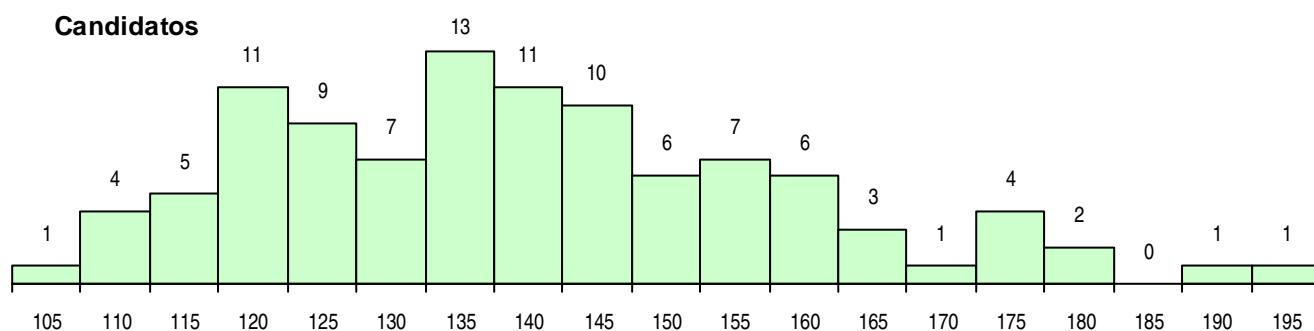

SEXO DOS CANDIDATOS

Sexo	Cands. %	Cols. %
Masc.	30 29	5 25
Femin.	72 71	15 75
Total	102	20

CURSO DO 12º ANO

Curso 12º ano	(15 mais frequentes)	
	Cands. %	Cols. %
C62 Línguas e Humanidades	71 70	13 65
C60 Ciências e Tecnologias	11 11	1 5
C64 Artes Visuais	5 5	2 10
C61 Ciências Socioeconómicas	3 3	2 10
C70 Comunicação Audiovisual	3 3	1 5
940 Escolas estrangeiras em Portugal	2 2	0 0
R02 Artes do Espetáculo - Interpretação	1 1	1 5
P56 Técnico de Gestão e Programação	1 1	0 0
P51 Técnico de Gestão	1 1	0 0
P07 Instrumentista de Jazz	1 1	0 0
C82 Recorrente - Línguas e Humanidade	1 1	0 0
C73 Produção Artística	1 1	0 0
C71 Design de Comunicação	1 1	0 0

MÉDIAS DOS COLOCADOS

Nota de candidatura	141,8
Prova de ingresso	139,1
Média do 12º ano	144,4
Média do 10º/11º ano	144,4

OPÇÕES EXCLUÍDAS

Nota candidatura (s/mínima)	0
Prova ingresso (não fez)	0
Prova ingresso (s/mínima)	0
Pré-requisito (não fez)	0

DISTRIBUIÇÕES DE NOTAS DE CANDIDATURA

Candidatos

Colocados