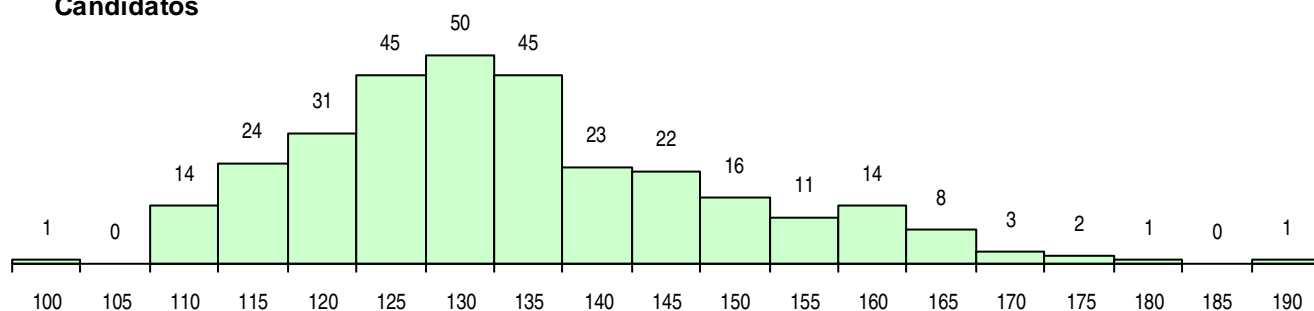

SEXO DOS CANDIDATOS

Sexo	Cands. %	Cols. %
Masc.	251 81	137 85
Femin.	60 19	25 15
Total	311	162

CURSO DO 12º ANO (15 mais frequentes)

Curso 12º ano	Cands. %	Cols. %
C60 Ciências e Tecnologias	247 79	129 80
C61 Ciências Socioeconómicas	22 7	12 7
R05 Técnico de Apoio à Gestão Desporti	10 3	7 4
C80 Recorrente - Ciências e Tecnologias	7 2	3 2
R15 Técnico de Desporto	5 2	1 1
966 Cursos EFA, Formações Modulares,	4 1	2 1
C81 Recorrente - Ciências Socioeconómi	3 1	2 1
940 Escolas estrangeiras em Portugal	2 1	1 1
C64 Artes Visuais	2 1	1 1
950 Equivalências Estrangeiras (Decreto	1 0	1 1
P55 Técnico de Gestão do Ambiente	1 0	1 1
G86 Desporto e Dinamização da Atividade	1 0	1 1
970 Recorrente - Ciências e Tecnologias	1 0	1 1
G29 Animação e Gestão Desportiva (Por	1 0	0 0
C62 Línguas e Humanidades	1 0	0 0

MÉDIAS DOS COLOCADOS

Nota de candidatura	139,5
Prova de ingresso	133,8
Média do 12º ano	145,1
Média do 10º/11º ano	145,1

OPÇÕES EXCLUÍDAS

Nota candidatura (s/mínima)	0
Prova ingresso (não fez)	9
Prova ingresso (s/mínima)	0
Pré-requisito (não fez)	0

DISTRIBUIÇÕES DE NOTAS DE CANDIDATURA

Candidatos

Colocados