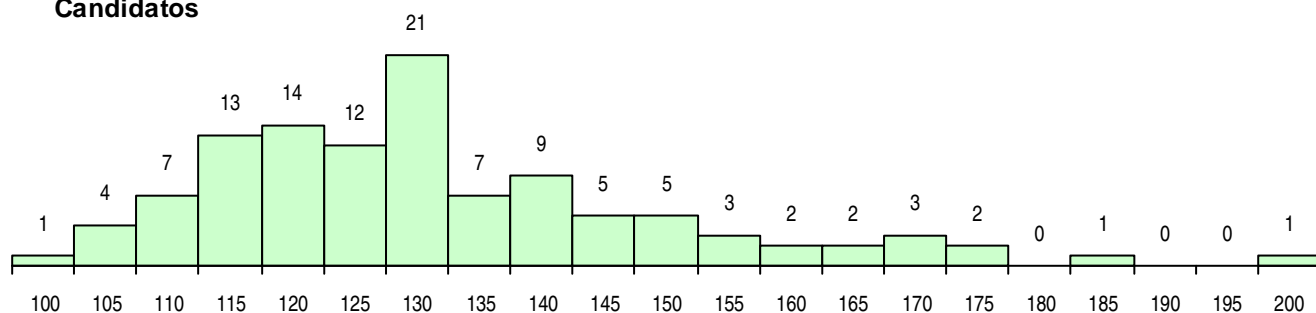

SEXO DOS CANDIDATOS

Sexo	Cands. %	Cols. %
Masc.	61 54	12 60
Femin.	51 46	8 40
Total	112	20

CURSO DO 12º ANO (15 mais frequentes)

Curso 12º ano	Cands. %	Cols. %
C60 Ciências e Tecnologias	69 62	12 60
C64 Artes Visuais	22 20	5 25
C80 Recorrente - Ciências e Tecnologias	11 10	2 10
966 Cursos EFA, Formações Modulares,	3 3	0 0
C62 Línguas e Humanidades	1 1	1 5
940 Escolas estrangeiras em Portugal	1 1	0 0
610 Cursos de Educação e Formação (T	1 1	0 0
P66 Técnico de Mecatrónica	1 1	0 0
P38 Técnico de Design de Moda	1 1	0 0
C73 Produção Artística	1 1	0 0
C72 Design de Produto	1 1	0 0

MÉDIAS DOS COLOCADOS

Nota de candidatura	136,4
Prova de ingresso	137,0
Média do 12º ano	135,9
Média do 10º/11º ano	135,9

OPÇÕES EXCLUÍDAS

Nota candidatura (s/mínima)	0
Prova ingresso (não fez)	5
Prova ingresso (s/mínima)	0
Pré-requisito (não fez)	0

DISTRIBUIÇÕES DE NOTAS DE CANDIDATURA

Candidatos

Colocados