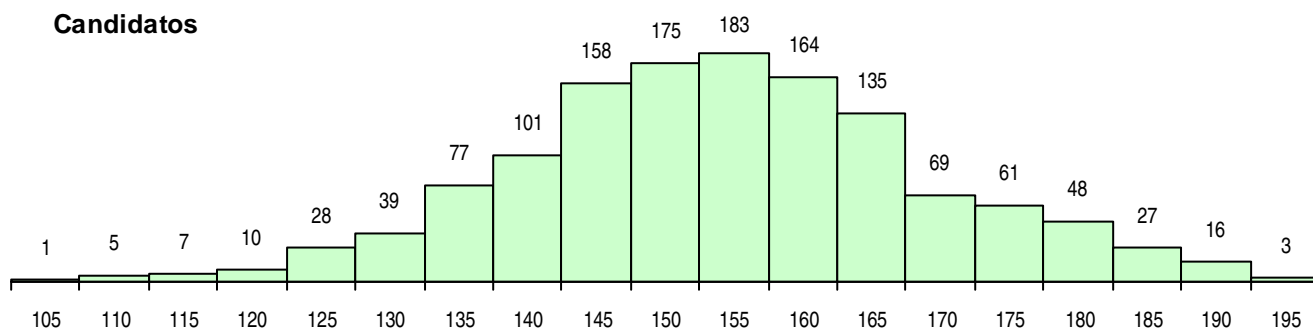

SEXO DOS CANDIDATOS

Sexo	Cands. %	Cols. %
Masc.	632 48	66 48
Femin.	675 52	72 52
Total	1307	138

CURSO DO 12º ANO (15 mais frequentes)

Curso 12º ano	Cands. %	Cols. %
C61 Ciências Socioeconómicas	862 66	99 72
C60 Ciências e Tecnologias	392 30	34 25
940 Escolas estrangeiras em Portugal	18 1	0 0
950 Equivalências Estrangeiras (Decreto	9 1	2 1
900 Emigrantes	6 0	1 1
C81 Recorrente - Ciências Socioeconómi	6 0	0 0
G56 Contabilidade e Gestão (Portaria n.º	4 0	1 1
C62 Línguas e Humanidades	2 0	1 1
A61 Ciências - Via B	2 0	0 0
810 Agrupamento 1 / geral	1 0	0 0
T37 Técnico de Mecatrónica	1 0	0 0
G53 Química Industrial e Laboratorial (P	1 0	0 0
G22 Informática e Gestão (VT) (Portaria	1 0	0 0
C80 Recorrente - Ciências e Tecnologias	1 0	0 0
C64 Artes Visuais	1 0	0 0

MÉDIAS DOS COLOCADOS

Nota de candidatura	160,4
Prova de ingresso	156,1
Média do 12º ano	164,6
Média do 10º/11º ano	164,6

OPÇÕES EXCLUÍDAS

Nota candidatura (s/mínima)	0
Prova ingresso (não fez)	9
Prova ingresso (s/mínima)	0
Pré-requisito (não fez)	0

DISTRIBUIÇÕES DE NOTAS DE CANDIDATURA

Candidatos

Colocados