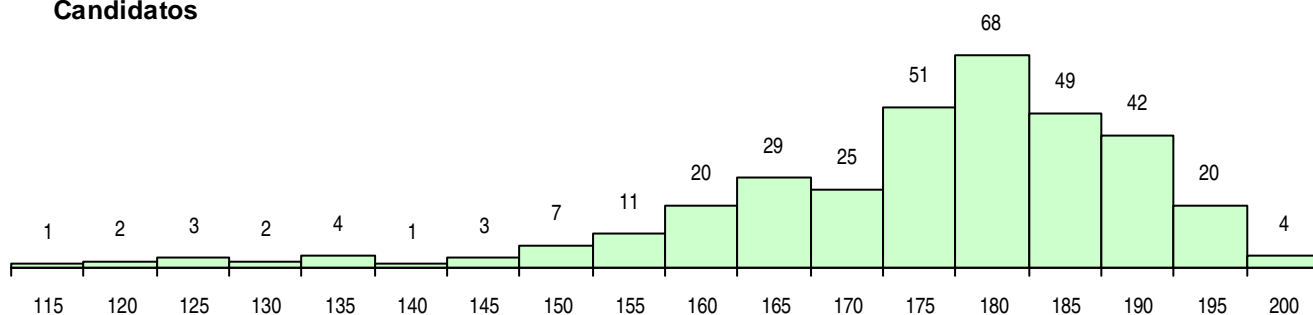

**SEXO DOS CANDIDATOS**

Sexo	Cands.	%	Cols.	%
Masc.	138	40	14	32
Femin.	204	60	30	68
<b>Total</b>	<b>342</b>		<b>44</b>	

**CURSO DO 12º ANO (15 mais frequentes)**

Curso 12º ano	Cands.	%	Cols.	%
C60 Ciências e Tecnologias	210	61	25	57
C61 Ciências Socioeconómicas	121	35	15	34
940 Escolas estrangeiras em Portugal	3	1	1	2
950 Equivalências Estrangeiras (Decreto)	2	1	1	2
900 Emigrantes	2	1	1	2
C80 Recorrente - Ciências e Tecnologias	2	1	1	2
G56 Contabilidade e Gestão (Portaria n.º)	1	0	0	0
060 Ciências e Tecnologias (DL 74/2004)	1	0	0	0

**MÉDIAS DOS COLOCADOS**

Nota de candidatura	185,6
Prova de ingresso	188,6
Média do 12º ano	182,5
Média do 10º/11º ano	182,5

**OPÇÕES EXCLUÍDAS**

Nota candidatura (s/mínima)	0
Prova ingresso (não fez)	0
Prova ingresso (s/mínima)	0
Pré-requisito (não fez)	0

**DISTRIBUIÇÕES DE NOTAS DE CANDIDATURA**

**Candidatos**

**Colocados**