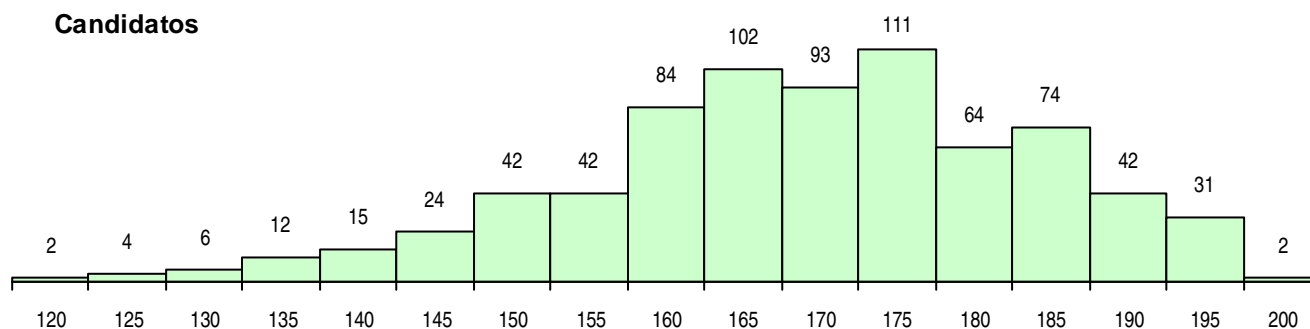

SEXO DOS CANDIDATOS

Sexo	Cands. %	Cols. %
Masc.	626 83	186 85
Femin.	124 17	34 15
Total	750	220

CURSO DO 12º ANO (15 mais frequentes)

Curso 12º ano	Cands. %	Cols. %
C60 Ciências e Tecnologias	732 98	217 99
940 Escolas estrangeiras em Portugal	7 1	2 1
900 Emigrantes	4 1	0 0
950 Equivalências Estrangeiras (Decreto)	2 0	0 0
A61 Ciências - Via B	2 0	0 0
C61 Ciências Socioeconómicas	1 0	1 0
810 Agrupamento 1 / geral	1 0	0 0
P56 Técnico de Gestão e Programação	1 0	0 0

MÉDIAS DOS COLOCADOS

Nota de candidatura	169,2
Prova de ingresso	165,7
Média do 12º ano	172,6
Média do 10º/11º ano	172,6

OPÇÕES EXCLUÍDAS

Nota candidatura (s/mínima)	0
Prova ingresso (não fez)	3
Prova ingresso (s/mínima)	0
Pré-requisito (não fez)	0

DISTRIBUIÇÕES DE NOTAS DE CANDIDATURA

Candidatos

Colocados