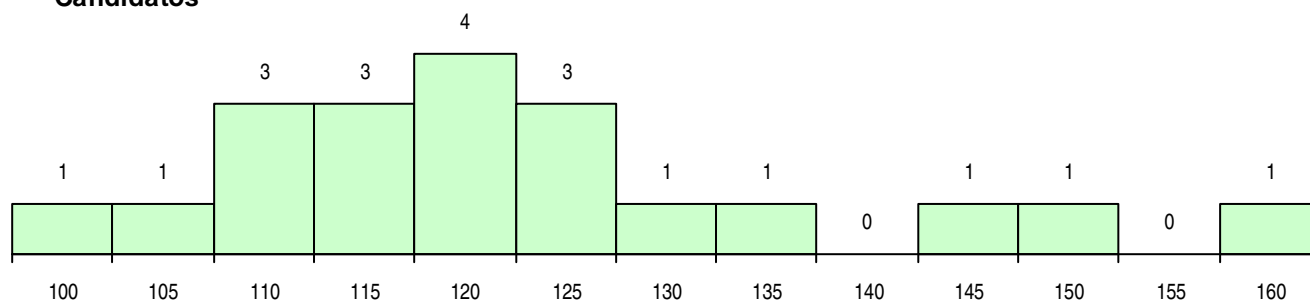

**SEXO DOS CANDIDATOS**

Sexo	Cands. %	Cols. %
Masc.	8 40	3 33
Femin.	12 60	6 67
<b>Total</b>	<b>20</b>	<b>9</b>

**CURSO DO 12º ANO (15 mais frequentes)**

Curso 12º ano	Cands. %	Cols. %
C60 Ciências e Tecnologias	5 25	1 11
P51 Técnico de Gestão	3 15	2 22
C80 Recorrente - Ciências e Tecnologias	3 15	1 11
966 Cursos EFA, Formações Modulares,	2 10	0 0
830 Agrupamento 3 / geral	1 5	1 11
900 Emigrantes	1 5	1 11
746 Técnico de gestão administrativa	1 5	1 11
P72 Técnico de Produção Agrária	1 5	1 11
C62 Línguas e Humanidades	1 5	1 11
C81 Recorrente - Ciências Socioeconómi	1 5	0 0
C61 Ciências Socioeconómicas	1 5	0 0

**MÉDIAS DOS COLOCADOS**

Nota de candidatura	132,2
Prova de ingresso	118,6
Média do 12º ano	139,6
Média do 10º/11º ano	139,6

**OPÇÕES EXCLUÍDAS**

Nota candidatura (s/mínima)	0
Prova ingresso (não fez)	0
Prova ingresso (s/mínima)	0
Pré-requisito (não fez)	0

**DISTRIBUIÇÕES DE NOTAS DE CANDIDATURA**

**Candidatos**

**Colocados**