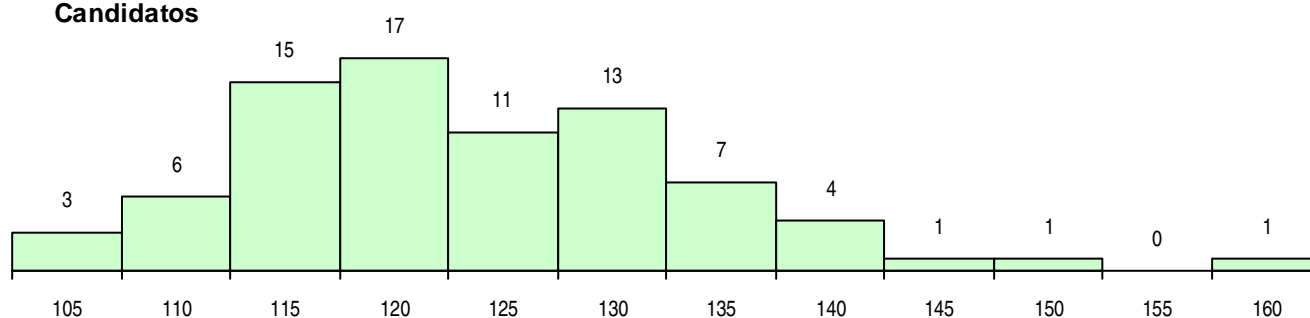

SEXO DOS CANDIDATOS

Sexo	Cands. %	Cols. %
Masc.	26 33	7 35
Femin.	53 67	13 65
Total	79	20

CURSO DO 12º ANO (15 mais frequentes)

Curso 12º ano	Cands. %	Cols. %
C62 Línguas e Humanidades	24 30	8 40
C60 Ciências e Tecnologias	19 24	5 25
C61 Ciências Socioeconómicas	13 16	4 20
C80 Recorrente - Ciências e Tecnologias	4 5	1 5
966 Cursos EFA, Formações Modulares,	4 5	0 0
C82 Recorrente - Línguas e Humanidade	3 4	0 0
C81 Recorrente - Ciências Socioeconómi	3 4	0 0
G20 Eletrotecnia e Automação (VT) (Port	2 3	2 10
950 Equivalências Estrangeiras (Decreto	1 1	0 0
S62 Técnico Auxiliar de Saúde	1 1	0 0
R23 Técnico de Logística	1 1	0 0
P56 Técnico de Gestão e Programação	1 1	0 0
P51 Técnico de Gestão	1 1	0 0
P08 Instrumentista de Sopros e de Percus	1 1	0 0
C76 Secundário de Música	1 1	0 0

MÉDIAS DOS COLOCADOS

Nota de candidatura	123,4
Prova de ingresso	109,2
Média do 12º ano	131,1
Média do 10º/11º ano	131,1

OPÇÕES EXCLUÍDAS

Nota candidatura (s/mínima)	0
Prova ingresso (não fez)	1
Prova ingresso (s/mínima)	0
Pré-requisito (não fez)	0

DISTRIBUIÇÕES DE NOTAS DE CANDIDATURA

Candidatos

Colocados