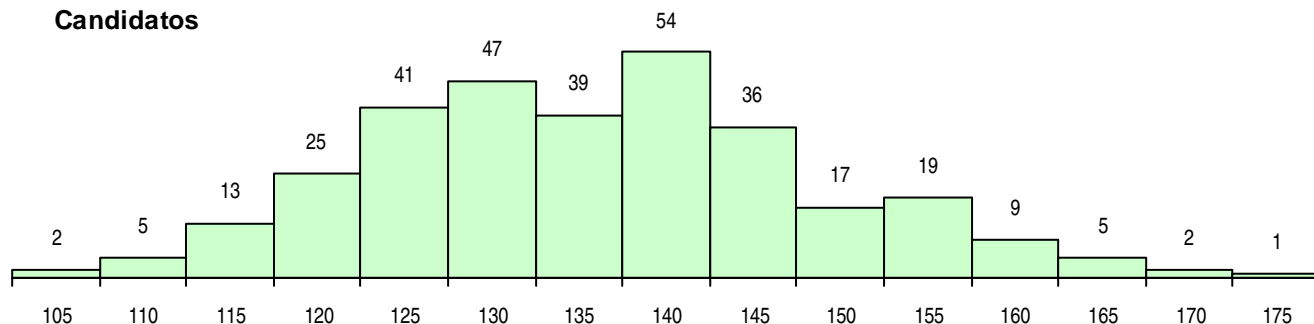

SEXO DOS CANDIDATOS

Sexo	Cands. %	Cols. %
Masc.	85 27	5 13
Femin.	230 73	35 88
Total	315	40

CURSO DO 12º ANO (15 mais frequentes)

Curso 12º ano	Cands. %	Cols. %
C62 Línguas e Humanidades	190 60	31 78
C60 Ciências e Tecnologias	43 14	5 13
C61 Ciências Socioeconómicas	28 9	2 5
C82 Recorrente - Línguas e Humanidade	12 4	0 0
C80 Recorrente - Ciências e Tecnologias	10 3	0 0
C81 Recorrente - Ciências Socioeconómi	10 3	0 0
966 Cursos EFA, Formações Modulares,	4 1	0 0
P84 Técnico de Serviços Jurídicos	3 1	2 5
P11 Técnico Auxiliar de Saúde	3 1	0 0
C64 Artes Visuais	2 1	0 0
P51 Técnico de Gestão	2 1	0 0
P31 Técnico de Contabilidade	2 1	0 0
P14 Técnico de Multimédia	1 0	0 0
P18 Técnico de Apoio à Infância	1 0	0 0
P82 Técnico de Secretariado	1 0	0 0

MÉDIAS DOS COLOCADOS

Nota de candidatura	148,7
Prova de ingresso	143,6
Média do 12º ano	151,4
Média do 10º/11º ano	151,4

OPÇÕES EXCLUÍDAS

Nota candidatura (s/mínima)	0
Prova ingresso (não fez)	1
Prova ingresso (s/mínima)	0
Pré-requisito (não fez)	0

DISTRIBUIÇÕES DE NOTAS DE CANDIDATURA

Candidatos

Colocados