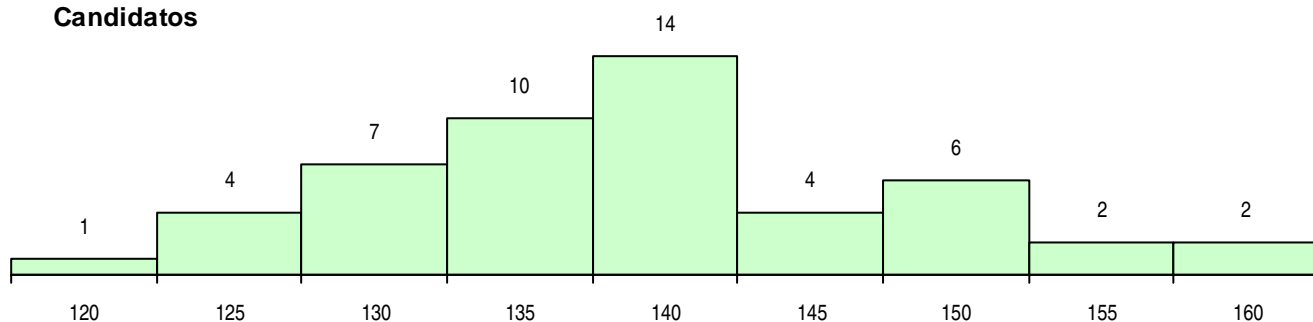

**CURSO DO 12º ANO (15 mais frequentes)**

Curso 12º ano	Cands. %	Cols. %
C60 Ciências e Tecnologias	49 98	15 100
P43 Técnico de Eletrónica, Automação e	1 2	0 0

**MÉDIAS DOS COLOCADOS**

Nota de candidatura	135,5
Prova de ingresso	109,7
Média do 12º ano	149,3
Média do 10º/11º ano	149,3

**OPÇÕES EXCLUÍDAS**

Nota candidatura (s/mínima)	0
Prova ingresso (não fez)	5
Prova ingresso (s/mínima)	0
Pré-requisito (não fez)	0

**DISTRIBUIÇÕES DE NOTAS DE CANDIDATURA**

**Candidatos**

**Colocados**