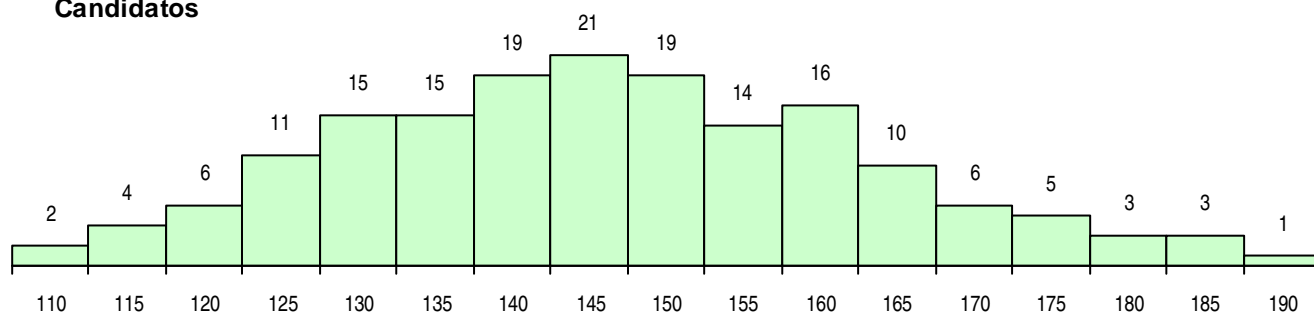

SEXO DOS CANDIDATOS

Sexo	Cands. %	Cols. %
Masc.	66 39	18 42
Femin.	104 61	25 58
Total	170	43

CURSO DO 12º ANO (15 mais frequentes)

Curso 12º ano	Cands. %	Cols. %
C64 Artes Visuais	123 72	34 79
C60 Ciências e Tecnologias	14 8	1 2
C72 Design de Produto	5 3	1 2
C84 Recorrente - Artes Visuais	5 3	0 0
966 Cursos EFA, Formações Modulares,	4 2	3 7
C71 Design de Comunicação	2 1	0 0
P34 Técnico de Desenho de Calçado e	2 1	0 0
C80 Recorrente - Ciências e Tecnologias	2 1	0 0
G61 Produção Gráfica (Portaria n.º 267/2	1 1	1 2
C61 Ciências Socioeconómicas	1 1	1 2
P38 Técnico de Design de Moda	1 1	1 2
P33 Técnico de Desenho de Mobiliário	1 1	1 2
G32 Desenhador de Projetos - Arquitetur	1 1	0 0
G48 Design (Portaria n.º 265/2013)	1 1	0 0
P17 Técnico de Animação 2D e 3D	1 1	0 0

MÉDIAS DOS COLOCADOS

Nota de candidatura	151,0
Prova de ingresso	158,2
Média do 12º ano	147,1
Média do 10º/11º ano	147,1

OPÇÕES EXCLUÍDAS

Nota candidatura (s/mínima)	0
Prova ingresso (não fez)	1
Prova ingresso (s/mínima)	0
Pré-requisito (não fez)	0

DISTRIBUIÇÕES DE NOTAS DE CANDIDATURA

Candidatos

Colocados