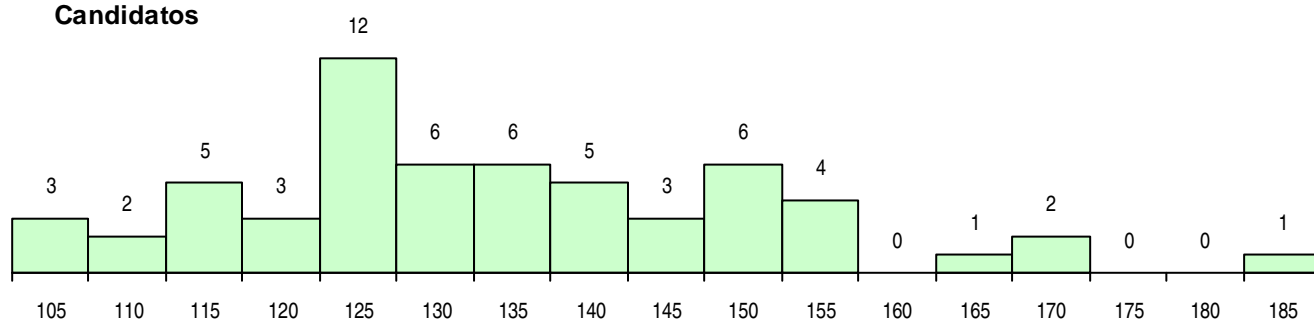

SEXO DOS CANDIDATOS

Sexo	Cands. %	Cols. %
Masc.	19 32	4 31
Femin.	40 68	9 69
Total	59	13

CURSO DO 12º ANO (15 mais frequentes)

Curso 12º ano	Cands. %	Cols. %
C62 Línguas e Humanidades	34 58	7 54
966 Cursos EFA, Formações Modulares,	6 10	0 0
P56 Técnico de Gestão e Programação	3 5	2 15
C60 Ciências e Tecnologias	3 5	0 0
900 Emigrantes	2 3	0 0
G23 Línguas e Relações Empresariais (V	2 3	0 0
P93 Técnico de Vendas	1 2	1 8
P11 Técnico Auxiliar de Saúde	1 2	1 8
C80 Recorrente - Ciências e Tecnologias	1 2	1 8
089 Desporto (DL 74/2004)	1 2	1 8
P67 Técnico de Museografia e Gestão d	1 2	0 0
P28 Técnico de Comunicação - Marketin	1 2	0 0
P14 Técnico de Multimédia	1 2	0 0
G55 Ação Social (Portaria n.º 266/2013)	1 2	0 0
C82 Recorrente - Línguas e Humanidade	1 2	0 0

MÉDIAS DOS COLOCADOS

Nota de candidatura	121,3
Prova de ingresso	117,4
Média do 12º ano	123,4
Média do 10º/11º ano	123,4

OPÇÕES EXCLUÍDAS

Nota candidatura (s/mínima)	0
Prova ingresso (não fez)	1
Prova ingresso (s/mínima)	0
Pré-requisito (não fez)	0

DISTRIBUIÇÕES DE NOTAS DE CANDIDATURA

Candidatos

Colocados