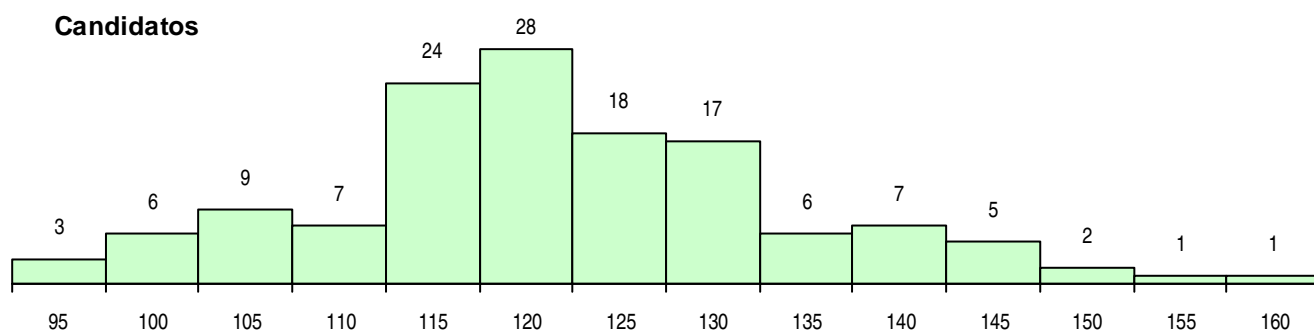

SEXO DOS CANDIDATOS

Sexo	Cands. %	Cols. %
Masc.	19 14	5 11
Femin.	115 86	40 89
Total	134	45

CURSO DO 12º ANO (15 mais frequentes)

Curso 12º ano	Cands. %	Cols. %
C62 Línguas e Humanidades	88 66	29 64
C60 Ciências e Tecnologias	14 10	1 2
966 Cursos EFA, Formações Modulares,	12 9	7 16
C80 Recorrente - Ciências e Tecnologias	9 7	4 9
C81 Recorrente - Ciências Socioeconómi	3 2	1 2
P91 Técnico de Turismo	1 1	1 2
C82 Recorrente - Línguas e Humanidade	1 1	1 2
C61 Ciências Socioeconómicas	1 1	1 2
P81 Técnico de Restauração	1 1	0 0
P71 Técnico de Processamento e Contro	1 1	0 0
P11 Técnico Auxiliar de Saúde	1 1	0 0
G55 Ação Social (Portaria n.º 266/2013)	1 1	0 0
C64 Artes Visuais	1 1	0 0

MÉDIAS DOS COLOCADOS

Nota de candidatura	118,1
Prova de ingresso	110,8
Média do 12º ano	122,0
Média do 10º/11º ano	122,0

OPÇÕES EXCLUÍDAS

Nota candidatura (s/mínima)	0
Prova ingresso (não fez)	1
Prova ingresso (s/mínima)	0
Pré-requisito (não fez)	0

DISTRIBUIÇÕES DE NOTAS DE CANDIDATURA

Candidatos

Colocados