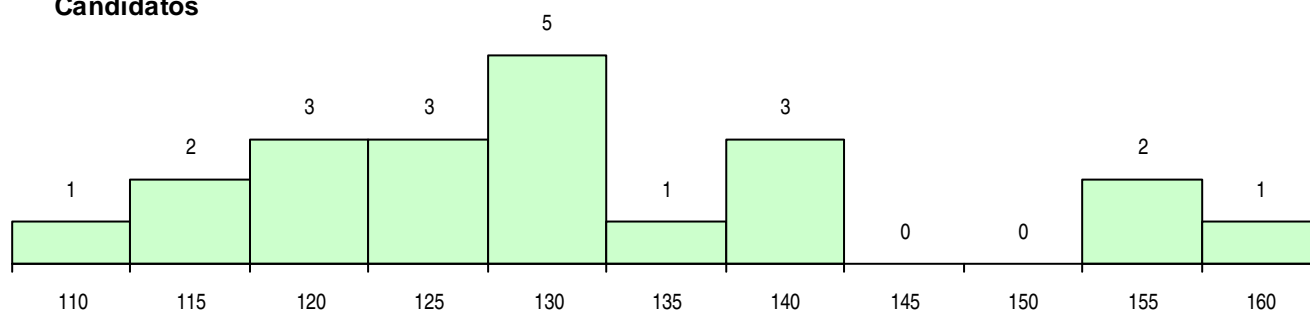

(15 mais frequentes)

MÉDIAS DOS COLOCADOS

Nota de candidatura	153,4
Prova de ingresso	150,5
Média do 12º ano	155,0
Média do 10º/11º ano	155,0

OPÇÕES EXCLUÍDAS

Nota candidatura (s/mínima)	0
Prova ingresso (não fez)	3
Prova ingresso (s/mínima)	0
Pré-requisito (não fez)	0

DISTRIBUIÇÕES DE NOTAS DE CANDIDATURA

Candidatos

Colocados