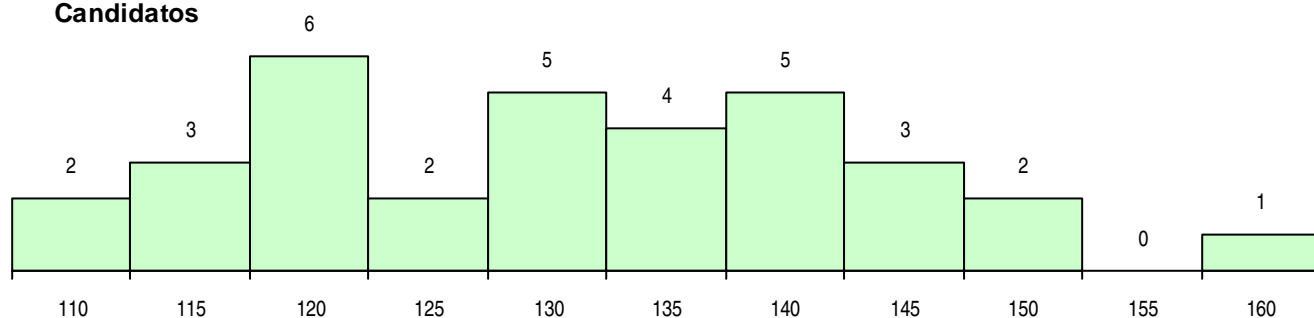

SEXO DOS CANDIDATOS

Sexo	Cands. %	Cols. %
Masc.	4 12	1 20
Femin.	29 88	4 80
Total	33	5

CURSO DO 12º ANO

(15 mais frequentes)

Curso 12º ano	Cands. %	Cols. %
C62 Línguas e Humanidades	11 33	2 40
C64 Artes Visuais	7 21	0 0
C60 Ciências e Tecnologias	5 15	1 20
P38 Técnico de Design de Moda	1 3	1 20
C80 Recorrente - Ciências e Tecnologias	1 3	1 20
966 Cursos EFA, Formações Modulares,	1 3	0 0
S62 Técnico Auxiliar de Saúde	1 3	0 0
P92 Técnico de Turismo Ambiental e Rur	1 3	0 0
P11 Técnico Auxiliar de Saúde	1 3	0 0
P01 Animador Sociocultural	1 3	0 0
C82 Recorrente - Línguas e Humanidade	1 3	0 0
C73 Produção Artística	1 3	0 0
C61 Ciências Socioeconómicas	1 3	0 0

MÉDIAS DOS COLOCADOS

Nota de candidatura	122,8
Prova de ingresso	115,2
Média do 12º ano	126,8
Média do 10º/11º ano	126,8

OPÇÕES EXCLUÍDAS

Nota candidatura (s/mínima)	0
Prova ingresso (não fez)	1
Prova ingresso (s/mínima)	0
Pré-requisito (não fez)	0

DISTRIBUIÇÕES DE NOTAS DE CANDIDATURA

Candidatos

Colocados