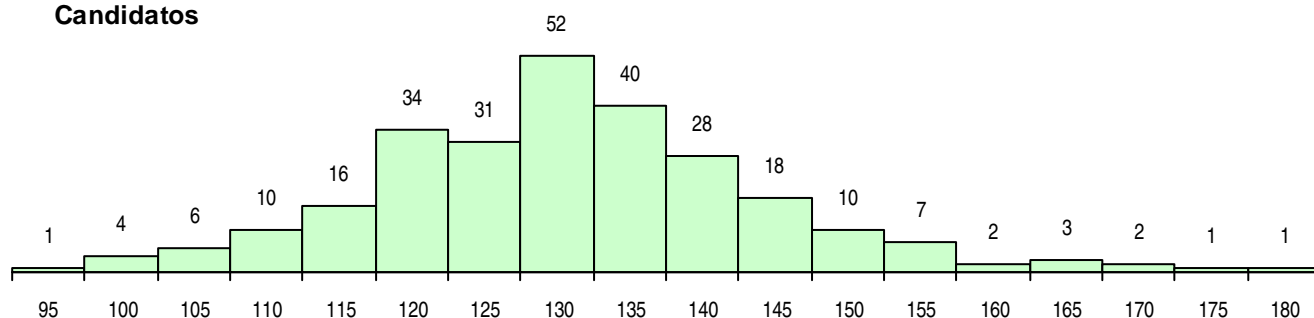

SEXO DOS CANDIDATOS

Sexo	Cands. %	Cols. %
Masc.	118 44	34 43
Femin.	148 56	46 57
Total	266	80

CURSO DO 12º ANO (15 mais frequentes)

Curso 12º ano	Cands. %	Cols. %
C60 Ciências e Tecnologias	135 51	50 63
C61 Ciências Socioeconómicas	55 21	15 19
C62 Línguas e Humanidades	19 7	6 8
C81 Recorrente - Ciências Socioeconómi	16 6	3 4
C80 Recorrente - Ciências e Tecnologias	13 5	3 4
966 Cursos EFA, Formações Modulares,	8 3	0 0
P31 Técnico de Contabilidade	4 2	2 3
C82 Recorrente - Línguas e Humanidade	3 1	0 0
P51 Técnico de Gestão	2 1	1 1
G47 Contabilidade e Empreendedorismo	1 0	0 0
C64 Artes Visuais	1 0	0 0
C76 Secundário de Música	1 0	0 0
G34 Eletrónica Industrial e Automação (P	1 0	0 0
P09 Intérprete de Dança Contemporâne	1 0	0 0
P44 Técnico de Eletrónica, Automação e	1 0	0 0

MÉDIAS DOS COLOCADOS

Nota de candidatura	131,8
Prova de ingresso	120,6
Média do 12º ano	137,8
Média do 10º/11º ano	137,8

OPÇÕES EXCLUÍDAS

Nota candidatura (s/mínima)	0
Prova ingresso (não fez)	0
Prova ingresso (s/mínima)	0
Pré-requisito (não fez)	0

DISTRIBUIÇÕES DE NOTAS DE CANDIDATURA

Candidatos

Colocados