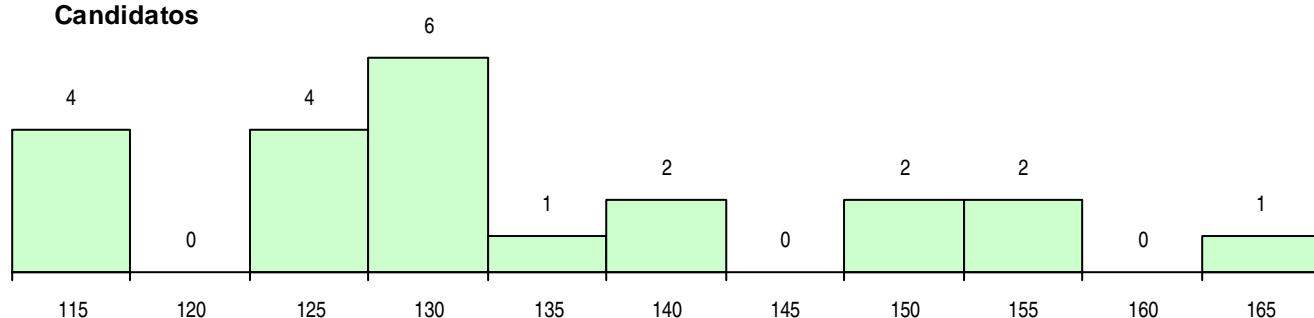

SEXO DOS CANDIDATOS

Sexo	Cands. %	Cols. %
Masc.	1 5	1 17
Femin.	21 95	5 83
Total	22	6

CURSO DO 12º ANO

Curso 12º ano	(15 mais frequentes)	
	Cands. %	Cols. %
C62 Línguas e Humanidades	11 50	5 83
C60 Ciências e Tecnologias	8 36	1 17
R15 Técnico de Desporto	1 5	0 0
P51 Técnico de Gestão	1 5	0 0
C61 Ciências Socioeconómicas	1 5	0 0

MÉDIAS DOS COLOCADOS

Nota de candidatura	136,4
Prova de ingresso	128,2
Média do 12º ano	140,8
Média do 10º/11º ano	140,8

OPÇÕES EXCLUÍDAS

Nota candidatura (s/mínima)	0
Prova ingresso (não fez)	0
Prova ingresso (s/mínima)	0
Pré-requisito (não fez)	0

DISTRIBUIÇÕES DE NOTAS DE CANDIDATURA

Candidatos

Colocados