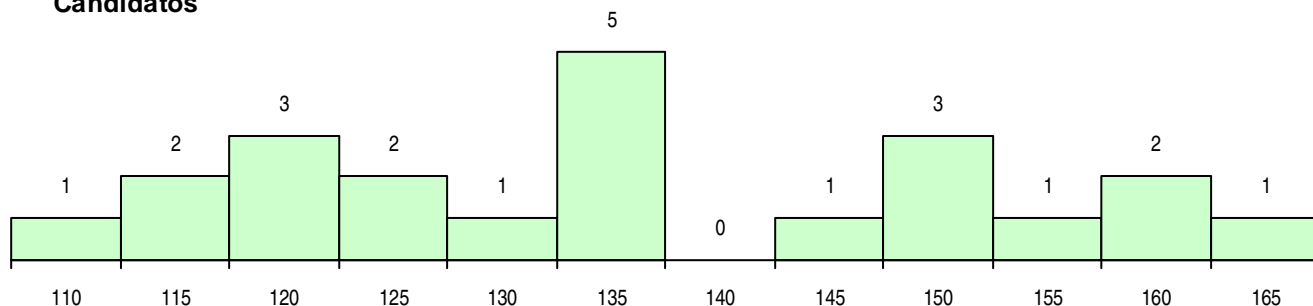

SEXO DOS CANDIDATOS

Sexo	Cands. %	Cols. %
Masc.	15 68	2 67
Femin.	7 32	1 33
Total	22	3

CURSO DO 12º ANO (15 mais frequentes)

Curso 12º ano	Cands. %	Cols. %
C60 Ciências e Tecnologias	11 50	0 0
P56 Técnico de Gestão e Programação	5 23	1 33
P53 Técnico de Gestão de Equipamento	2 9	0 0
C62 Línguas e Humanidades	1 5	1 33
C61 Ciências Socioeconómicas	1 5	1 33
R25 Técnico de Informática - Sistemas	1 5	0 0
C64 Artes Visuais	1 5	0 0

MÉDIAS DOS COLOCADOS

Nota de candidatura	130,4
Prova de ingresso	120,0
Média do 12º ano	136,0
Média do 10º/11º ano	136,0

OPÇÕES EXCLUÍDAS

Nota candidatura (s/mínima)	0
Prova ingresso (não fez)	0
Prova ingresso (s/mínima)	0
Pré-requisito (não fez)	0

DISTRIBUIÇÕES DE NOTAS DE CANDIDATURA

Candidatos

Colocados