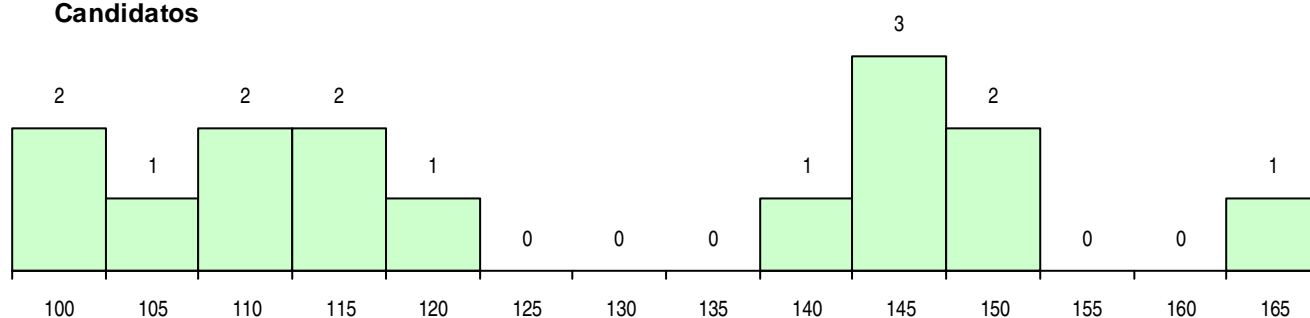

SEXO DOS CANDIDATOS

Sexo	Cands. %	Cols. %
Masc.	11 73	3 100
Femin.	4 27	0 0
Total	15	3

CURSO DO 12º ANO (15 mais frequentes)

Curso 12º ano	Cands. %	Cols. %
C60 Ciências e Tecnologias	10 67	2 67
966 Cursos EFA, Formações Modulares,	3 20	1 33
C80 Recorrente - Ciências e Tecnologias	2 13	0 0

MÉDIAS DOS COLOCADOS

Nota de candidatura	118,7
Prova de ingresso	112,0
Média do 12º ano	122,3
Média do 10º/11º ano	122,3

OPÇÕES EXCLUÍDAS

Nota candidatura (s/mínima)	0
Prova ingresso (não fez)	1
Prova ingresso (s/mínima)	0
Pré-requisito (não fez)	0

DISTRIBUIÇÕES DE NOTAS DE CANDIDATURA

Candidatos

Colocados