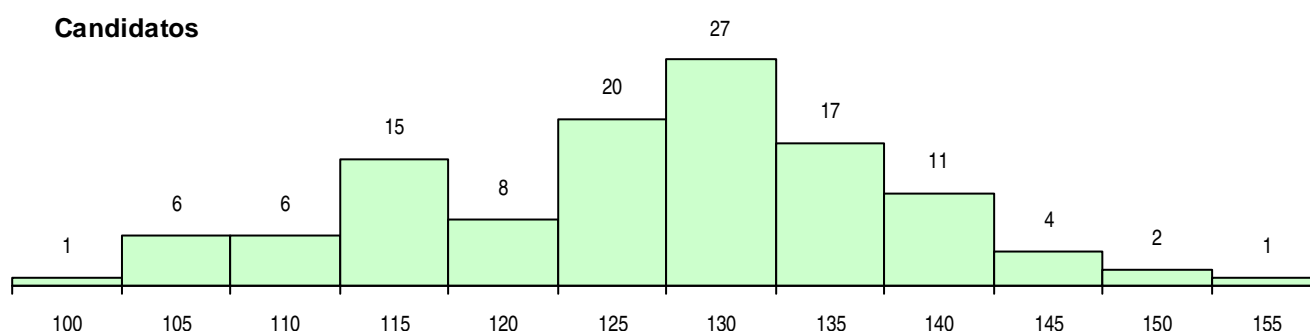

SEXO DOS CANDIDATOS

Sexo	Cands. %	Cols. %
Masc.	33 28	9 32
Femin.	85 72	19 68
Total	118	28

CURSO DO 12º ANO (15 mais frequentes)

Curso 12º ano	Cands. %	Cols. %
C62 Línguas e Humanidades	64 54	14 50
966 Cursos EFA, Formações Modulares,	9 8	3 11
C60 Ciências e Tecnologias	9 8	3 11
P28 Técnico de Comunicação - Marketin	7 6	2 7
C61 Ciências Socioeconómicas	6 5	1 4
C81 Recorrente - Ciências Socioeconómi	6 5	1 4
C80 Recorrente - Ciências e Tecnologias	3 3	0 0
P14 Técnico de Multimédia	2 2	2 7
P56 Técnico de Gestão e Programação	2 2	0 0
C64 Artes Visuais	2 2	0 0
P59 Técnico de Informática de Gestão	1 1	1 4
G80 Cursos profissionais das EP anterior	1 1	1 4
840 Agrupamento 4 / geral	1 1	0 0
P53 Técnico de Gestão de Equipamento	1 1	0 0
C82 Recorrente - Línguas e Humanidade	1 1	0 0

MÉDIAS DOS COLOCADOS

Nota de candidatura	133,8
Prova de ingresso	125,1
Média do 12º ano	138,4
Média do 10º/11º ano	138,4

OPÇÕES EXCLUÍDAS

Nota candidatura (s/mínima)	0
Prova ingresso (não fez)	0
Prova ingresso (s/mínima)	0
Pré-requisito (não fez)	0

DISTRIBUIÇÕES DE NOTAS DE CANDIDATURA

Candidatos

Colocados