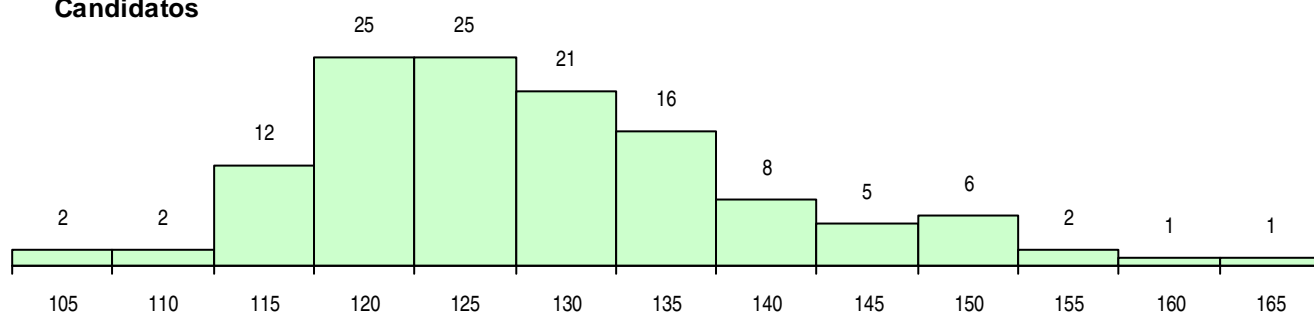

SEXO DOS CANDIDATOS

Sexo	Cands. %	Cols. %
Masc.	98 78	21 75
Femin.	28 22	7 25
Total	126	28

CURSO DO 12º ANO (15 mais frequentes)

Curso 12º ano	Cands. %	Cols. %
C60 Ciências e Tecnologias	51 40	9 32
C62 Línguas e Humanidades	35 28	11 39
R05 Técnico de Apoio à Gestão Desporti	9 7	1 4
C61 Ciências Socioeconómicas	7 6	1 4
C81 Recorrente - Ciências Socioeconómi	4 3	1 4
966 Cursos EFA, Formações Modulares,	4 3	0 0
C82 Recorrente - Línguas e Humanidade	3 2	2 7
C80 Recorrente - Ciências e Tecnologias	3 2	1 4
C64 Artes Visuais	2 2	0 0
R15 Técnico de Desporto	2 2	0 0
G14 Animação Sócio Desportiva (VT) (P	1 1	1 4
610 Cursos de Educação e Formação (T	1 1	1 4
P63 Técnico de Manutenção Industrial	1 1	0 0
P74 Técnico de Produção em Metalome	1 1	0 0
C76 Secundário de Música	1 1	0 0

MÉDIAS DOS COLOCADOS

Nota de candidatura	127,7
Prova de ingresso	108,0
Média do 12º ano	138,3
Média do 10º/11º ano	138,3

OPÇÕES EXCLUÍDAS

Nota candidatura (s/mínima)	0
Prova ingresso (não fez)	0
Prova ingresso (s/mínima)	0
Pré-requisito (não fez)	0

DISTRIBUIÇÕES DE NOTAS DE CANDIDATURA

Candidatos

Colocados