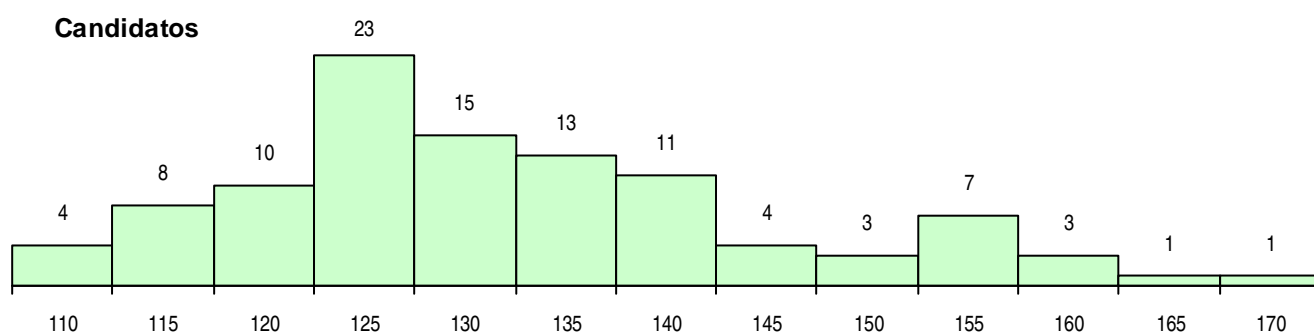

**SEXO DOS CANDIDATOS**

Sexo	Cands. %	Cols. %
Masc.	99 96	19 100
Femin.	4 4	0 0
<b>Total</b>	<b>103</b>	<b>19</b>

**CURSO DO 12º ANO (15 mais frequentes)**

Curso 12º ano	Cands. %	Cols. %
C60 Ciências e Tecnologias	98 95	18 95
C80 Recorrente - Ciências e Tecnologias	3 3	0 0
G35 Informática e Tecnologias Multimédi	1 1	1 5
900 Emigrantes	1 1	0 0

**MÉDIAS DOS COLOCADOS**

Nota de candidatura	125,6
Prova de ingresso	109,8
Média do 12º ano	134,0
Média do 10º/11º ano	134,0

**OPÇÕES EXCLUÍDAS**

Nota candidatura (s/mínima)	0
Prova ingresso (não fez)	5
Prova ingresso (s/mínima)	0
Pré-requisito (não fez)	0

**DISTRIBUIÇÕES DE NOTAS DE CANDIDATURA**

**Candidatos**

**Colocados**