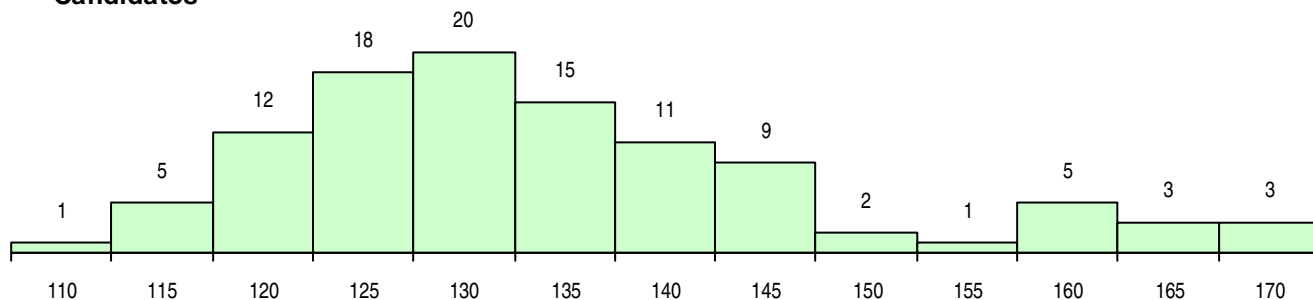

**SEXO DOS CANDIDATOS**

Sexo	Cands. %	Cols. %
Masc.	40 38	14 56
Femin.	65 62	11 44
<b>Total</b>	<b>105</b>	<b>25</b>

**CURSO DO 12º ANO (15 mais frequentes)**

Curso 12º ano	Cands. %	Cols. %
C60 Ciências e Tecnologias	102 97	25 100
950 Equivalências Estrangeiras (Decreto	1 1	0 0
G28 Análises Químico-Biológicas (Portari	1 1	0 0
C80 Recorrente - Ciências e Tecnologias	1 1	0 0

**MÉDIAS DOS COLOCADOS**

Nota de candidatura	128,1
Prova de ingresso	112,9
Média do 12º ano	136,3
Média do 10º/11º ano	136,3

**OPÇÕES EXCLUÍDAS**

Nota candidatura (s/mínima)	0
Prova ingresso (não fez)	1
Prova ingresso (s/mínima)	0
Pré-requisito (não fez)	0

**DISTRIBUIÇÕES DE NOTAS DE CANDIDATURA**

**Candidatos**

**Colocados**