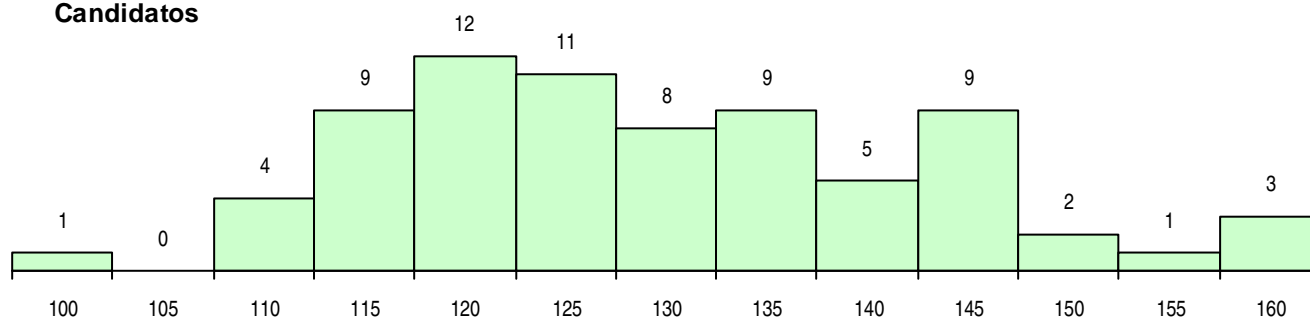

SEXO DOS CANDIDATOS

Sexo	Cands. %	Cols. %
Masc.	69 93	19 95
Femin.	5 7	1 5
Total	74	20

CURSO DO 12º ANO (15 mais frequentes)

Curso 12º ano	Cands. %	Cols. %
C60 Ciências e Tecnologias	39 53	10 50
P56 Técnico de Gestão e Programação	17 23	4 20
C80 Recorrente - Ciências e Tecnologias	3 4	0 0
P59 Técnico de Informática de Gestão	2 3	1 5
P14 Técnico de Multimédia	2 3	1 5
C62 Línguas e Humanidades	2 3	1 5
C61 Ciências Socioeconómicas	2 3	0 0
950 Equivalências Estrangeiras (Decreto)	1 1	1 5
P43 Técnico de Eletrónica, Automação e	1 1	1 5
060 Ciências e Tecnologias (DL 74/2004)	1 1	1 5
966 Cursos EFA, Formações Modulares,	1 1	0 0
P53 Técnico de Gestão de Equipamento	1 1	0 0
P46 Técnico de Eletrotecnia	1 1	0 0
C81 Recorrente - Ciências Socioeconómi	1 1	0 0

MÉDIAS DOS COLOCADOS

Nota de candidatura	129,7
Prova de ingresso	118,0
Média do 12º ano	135,9
Média do 10º/11º ano	135,9

OPÇÕES EXCLUÍDAS

Nota candidatura (s/mínima)	0
Prova ingresso (não fez)	0
Prova ingresso (s/mínima)	0
Pré-requisito (não fez)	0

DISTRIBUIÇÕES DE NOTAS DE CANDIDATURA

Candidatos

Colocados