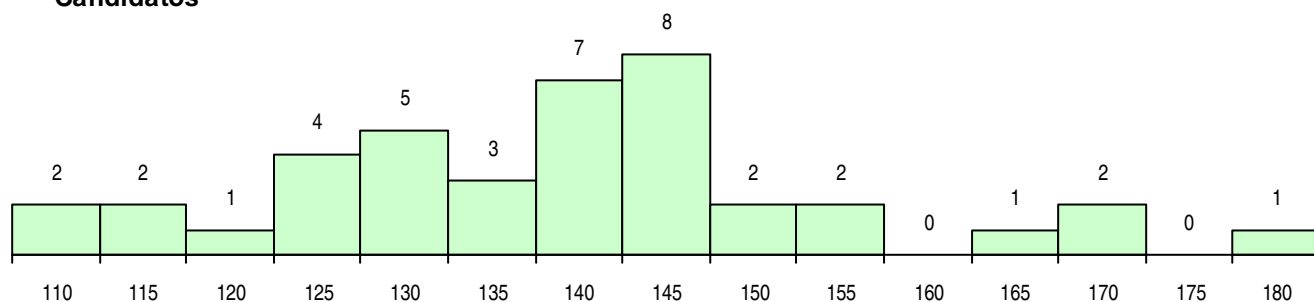

SEXO DOS CANDIDATOS

Sexo	Cands. %	Cols. %
Masc.	23 57	4 57
Femin.	17 43	3 43
Total	40	7

CURSO DO 12º ANO (15 mais frequentes)

Curso 12º ano	Cands. %	Cols. %
C60 Ciências e Tecnologias	39 98	7 100
C80 Recorrente - Ciências e Tecnologias	1 3	0 0

MÉDIAS DOS COLOCADOS

Nota de candidatura	134,6
Prova de ingresso	117,2
Média do 12º ano	144,0
Média do 10º/11º ano	144,0

OPÇÕES EXCLUÍDAS

Nota candidatura (s/mínima)	0
Prova ingresso (não fez)	6
Prova ingresso (s/mínima)	0
Pré-requisito (não fez)	0

DISTRIBUIÇÕES DE NOTAS DE CANDIDATURA

Candidatos

Colocados