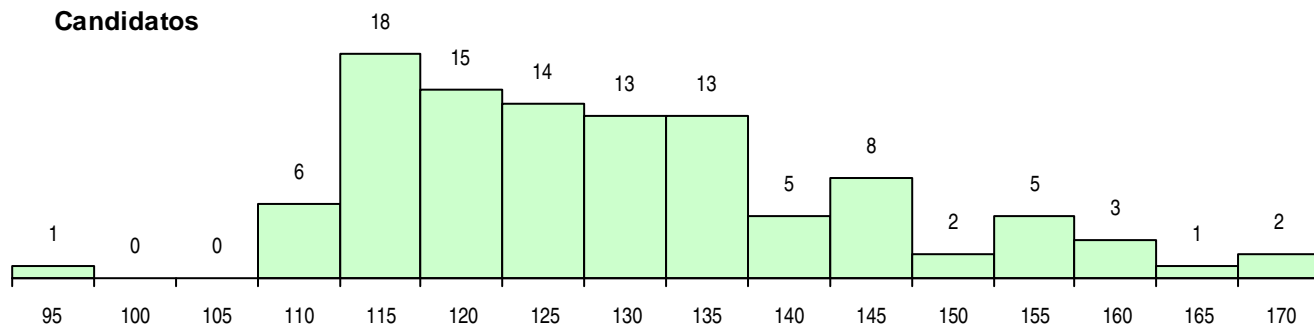

SEXO DOS CANDIDATOS

Sexo	Cands. %	Cols. %
Masc.	102 96	22 92
Femin.	4 4	2 8
Total	106	24

CURSO DO 12º ANO (15 mais frequentes)

Curso 12º ano	Cands. %	Cols. %
C60 Ciências e Tecnologias	64 60	16 67
P56 Técnico de Gestão e Programação	18 17	2 8
P59 Técnico de Informática de Gestão	4 4	2 8
C61 Ciências Socioeconómicas	4 4	2 8
C80 Recorrente - Ciências e Tecnologias	3 3	0 0
966 Cursos EFA, Formações Modulares,	2 2	1 4
P53 Técnico de Gestão de Equipamento	2 2	0 0
C62 Línguas e Humanidades	2 2	0 0
900 Emigrantes	1 1	1 4
R25 Técnico de Informática - Sistemas	1 1	0 0
P43 Técnico de Eletrónica, Automação e	1 1	0 0
P41 Técnico de Eletrónica e Telecomuni	1 1	0 0
P14 Técnico de Multimédia	1 1	0 0
G50 Informática Aplicada à Web (Portari	1 1	0 0
C64 Artes Visuais	1 1	0 0

MÉDIAS DOS COLOCADOS

Nota de candidatura	121,9
Prova de ingresso	107,6
Média do 12º ano	129,5
Média do 10º/11º ano	129,5

OPÇÕES EXCLUÍDAS

Nota candidatura (s/mínima)	0
Prova ingresso (não fez)	1
Prova ingresso (s/mínima)	0
Pré-requisito (não fez)	0

DISTRIBUIÇÕES DE NOTAS DE CANDIDATURA

Candidatos

Colocados