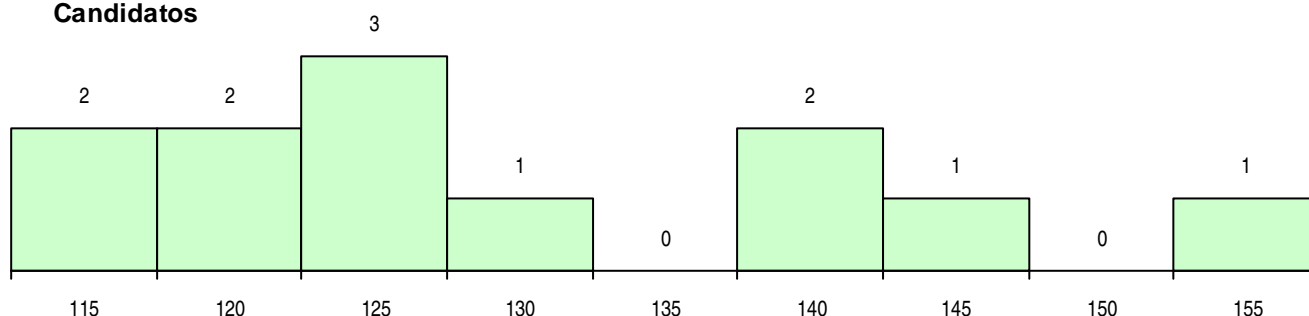

**SEXO DOS CANDIDATOS**

Sexo	Cands. %	Cols. %
Masc.	6 50	1 33
Femin.	6 50	2 67
<b>Total</b>	<b>12</b>	<b>3</b>

**CURSO DO 12º ANO**

Curso 12º ano	Cands. %	Cols. %
C60 Ciências e Tecnologias	12 100	3 100

(15 mais frequentes)

**MÉDIAS DOS COLOCADOS**

Nota de candidatura	119,7
Prova de ingresso	104,3
Média do 12º ano	128,0
Média do 10º/11º ano	128,0

**OPÇÕES EXCLUÍDAS**

Nota candidatura (s/mínima)	0
Prova ingresso (não fez)	0
Prova ingresso (s/mínima)	0
Pré-requisito (não fez)	0

**DISTRIBUIÇÕES DE NOTAS DE CANDIDATURA**

**Candidatos**

**Colocados**