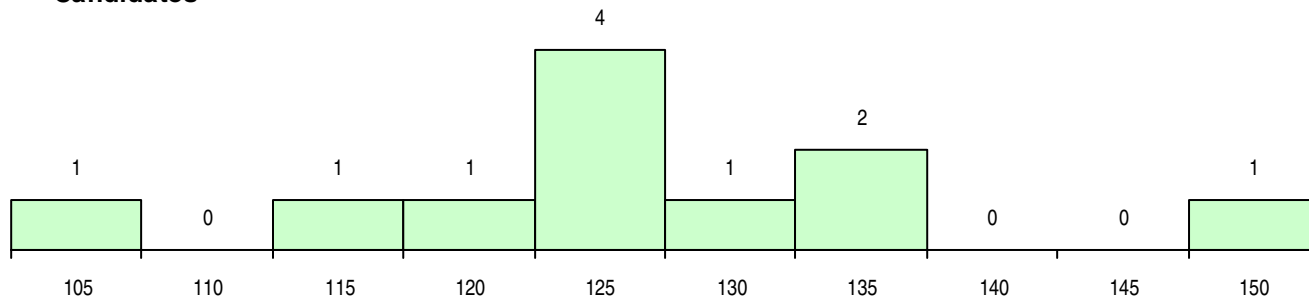

MÉDIAS DOS COLOCADOS

Nota de candidatura	123,4
Prova de ingresso	103,7
Média do 12º ano	134,0
Média do 10º/11º ano	134,0

OPÇÕES EXCLUÍDAS

Nota candidatura (s/mínima)	0
Prova ingresso (não fez)	0
Prova ingresso (s/mínima)	0
Pré-requisito (não fez)	0

DISTRIBUIÇÕES DE NOTAS DE CANDIDATURA

Candidatos

Colocados