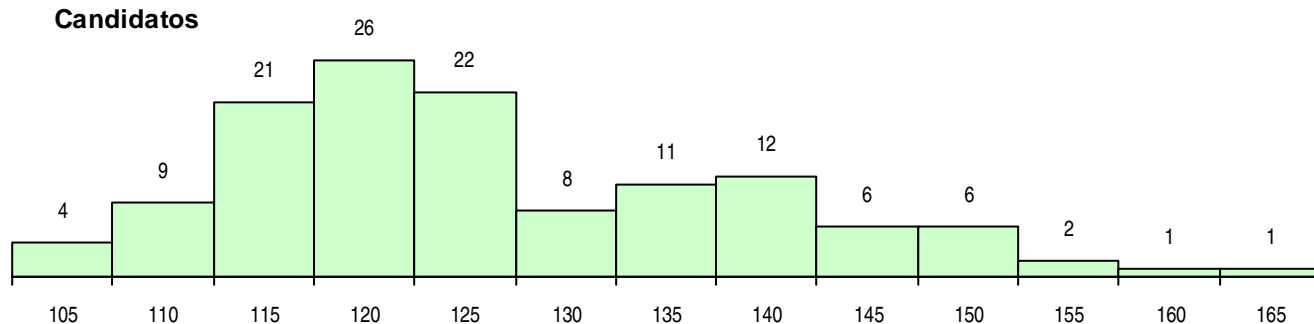

SEXO DOS CANDIDATOS

Sexo	Cands. %	Cols. %
Masc.	14 11	4 10
Femin.	115 89	38 90
Total	129	42

CURSO DO 12º ANO (15 mais frequentes)

Curso 12º ano	Cands. %	Cols. %
C62 Línguas e Humanidades	86 67	35 83
C60 Ciências e Tecnologias	17 13	4 10
966 Cursos EFA, Formações Modulares,	6 5	2 5
C61 Ciências Socioeconómicas	6 5	0 0
P91 Técnico de Turismo	3 2	0 0
C81 Recorrente - Ciências Socioeconómi	2 2	1 2
P11 Técnico Auxiliar de Saúde	2 2	0 0
C82 Recorrente - Línguas e Humanidade	2 2	0 0
C64 Artes Visuais	2 2	0 0
P18 Técnico de Apoio à Infância	1 1	0 0
P14 Técnico de Multimédia	1 1	0 0
C80 Recorrente - Ciências e Tecnologias	1 1	0 0

MÉDIAS DOS COLOCADOS

Nota de candidatura	120,4
Prova de ingresso	114,1
Média do 12º ano	123,7
Média do 10º/11º ano	123,7

OPÇÕES EXCLUÍDAS

Nota candidatura (s/mínima)	0
Prova ingresso (não fez)	0
Prova ingresso (s/mínima)	0
Pré-requisito (não fez)	0

DISTRIBUIÇÕES DE NOTAS DE CANDIDATURA

Candidatos

Colocados