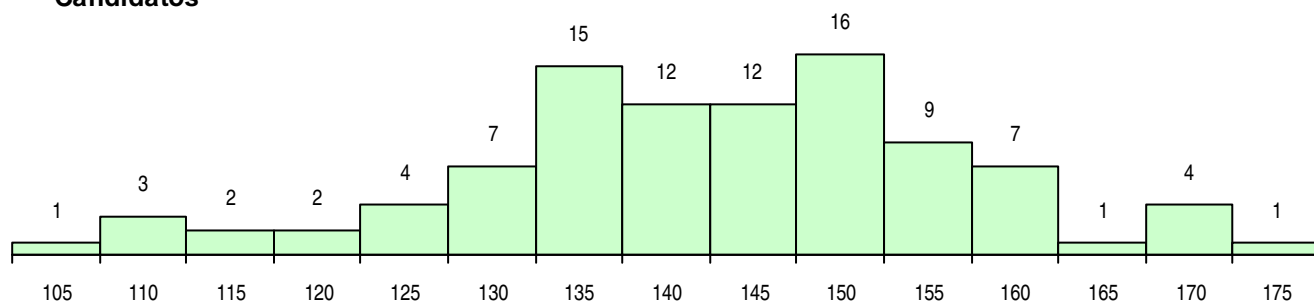

SEXO DOS CANDIDATOS

Sexo	Cands. %	Cols. %
Masc.	34 35	11 41
Femin.	62 65	16 59
Total	96	27

CURSO DO 12º ANO (15 mais frequentes)

Curso 12º ano	Cands. %	Cols. %
C62 Línguas e Humanidades	48 50	13 48
C60 Ciências e Tecnologias	20 21	5 19
966 Cursos EFA, Formações Modulares,	6 6	2 7
C64 Artes Visuais	5 5	4 15
C80 Recorrente - Ciências e Tecnologias	3 3	0 0
P56 Técnico de Gestão e Programação	2 2	1 4
C61 Ciências Socioeconómicas	2 2	0 0
P16 Técnico de Análise Laboratorial	1 1	1 4
P14 Técnico de Multimédia	1 1	1 4
608 Cursos Vocacionais (Todos os Curs	1 1	0 0
C82 Recorrente - Línguas e Humanidade	1 1	0 0
P44 Técnico de Eletrónica, Automação e	1 1	0 0
R05 Técnico de Apoio à Gestão Desporti	1 1	0 0
S37 Técnico de mecatrónica automóvel	1 1	0 0
S44 Técnico de Planeamento Industrial (1 1	0 0

MÉDIAS DOS COLOCADOS

Nota de candidatura	147,3
Prova de ingresso	154,3
Média do 12º ano	143,4
Média do 10º/11º ano	143,4

OPÇÕES EXCLUÍDAS

Nota candidatura (s/mínima)	0
Prova ingresso (não fez)	0
Prova ingresso (s/mínima)	0
Pré-requisito (não fez)	0

DISTRIBUIÇÕES DE NOTAS DE CANDIDATURA

Candidatos

Colocados