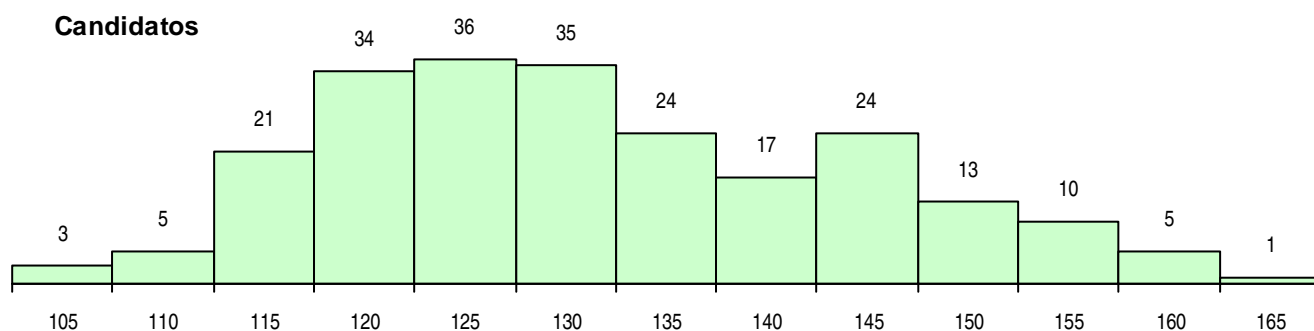

SEXO DOS CANDIDATOS

Sexo	Cands. %	Cols. %
Masc.	81 36	12 29
Femin.	147 64	30 71
Total	228	42

CURSO DO 12º ANO (15 mais frequentes)

Curso 12º ano	Cands. %	Cols. %
C62 Línguas e Humanidades	164 72	32 76
C60 Ciências e Tecnologias	28 12	3 7
P28 Técnico de Comunicação - Marketin	5 2	1 2
966 Cursos EFA, Formações Modulares,	4 2	2 5
C61 Ciências Socioeconómicas	4 2	1 2
C80 Recorrente - Ciências e Tecnologias	4 2	0 0
P14 Técnico de Multimédia	3 1	1 2
C82 Recorrente - Línguas e Humanidade	3 1	0 0
P53 Técnico de Gestão de Equipamento	2 1	0 0
950 Equivalências Estrangeiras (Decreto	1 0	1 2
P91 Técnico de Turismo	1 0	1 2
P06 Instrumentista de Cordas e de Tecla	1 0	0 0
C64 Artes Visuais	1 0	0 0
C75 Secundário de Dança	1 0	0 0
C81 Recorrente - Ciências Socioeconómi	1 0	0 0

MÉDIAS DOS COLOCADOS

Nota de candidatura	136,7
Prova de ingresso	129,2
Média do 12º ano	140,6
Média do 10º/11º ano	140,6

OPÇÕES EXCLUÍDAS

Nota candidatura (s/mínima)	0
Prova ingresso (não fez)	0
Prova ingresso (s/mínima)	0
Pré-requisito (não fez)	0

DISTRIBUIÇÕES DE NOTAS DE CANDIDATURA

Candidatos

Colocados