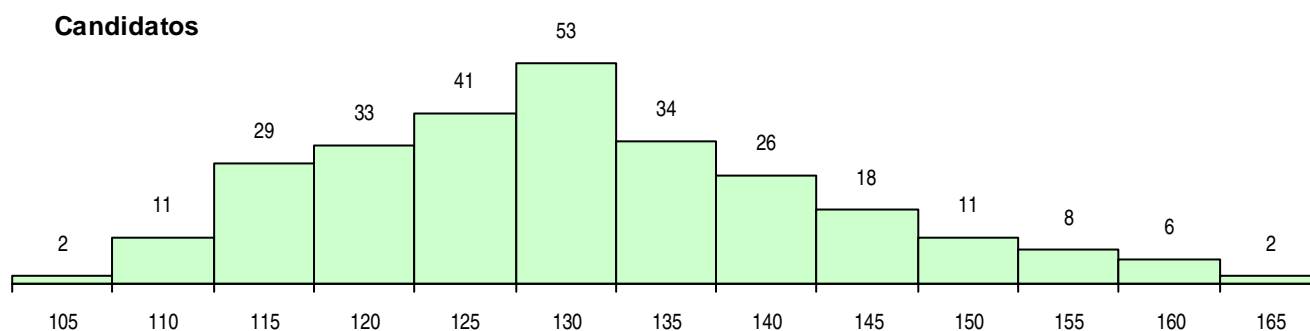

SEXO DOS CANDIDATOS

Sexo	Cands. %	Cols. %
Masc.	61 22	8 13
Femin.	213 78	52 87
Total	274	60

CURSO DO 12º ANO (15 mais frequentes)

Curso 12º ano	Cands. %	Cols. %
C62 Línguas e Humanidades	179 65	43 72
C60 Ciências e Tecnologias	45 16	13 22
C61 Ciências Socioeconómicas	8 3	0 0
966 Cursos EFA, Formações Modulares,	6 2	0 0
P84 Técnico de Serviços Jurídicos	5 2	2 3
C80 Recorrente - Ciências e Tecnologias	5 2	0 0
P51 Técnico de Gestão	4 1	1 2
C82 Recorrente - Línguas e Humanidade	4 1	0 0
C81 Recorrente - Ciências Socioeconómi	3 1	0 0
P31 Técnico de Contabilidade	2 1	0 0
610 Cursos de Educação e Formação (T	2 1	0 0
C64 Artes Visuais	2 1	0 0
P08 Instrumentista de Sopro e de Percus	2 1	0 0
P81 Técnico de Restauração	1 0	1 2
P28 Técnico de Comunicação - Marketin	1 0	0 0

MÉDIAS DOS COLOCADOS

Nota de candidatura	139,5
Prova de ingresso	133,9
Média do 12º ano	142,5
Média do 10º/11º ano	142,5

OPÇÕES EXCLUÍDAS

Nota candidatura (s/mínima)	0
Prova ingresso (não fez)	1
Prova ingresso (s/mínima)	0
Pré-requisito (não fez)	0

DISTRIBUIÇÕES DE NOTAS DE CANDIDATURA

Candidatos

Colocados