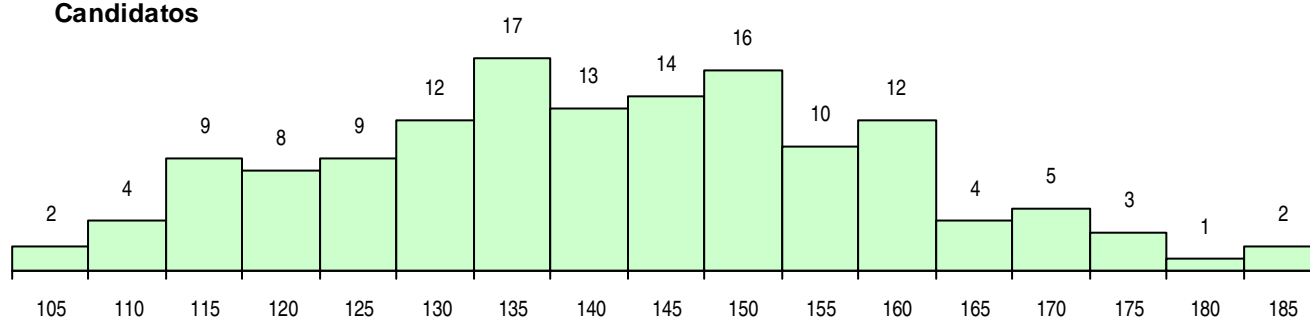

SEXO DOS CANDIDATOS

Sexo	Cands. %	Cols. %
Masc.	117 83	33 73
Femin.	24 17	12 27
Total	141	45

CURSO DO 12º ANO (15 mais frequentes)

Curso 12º ano	Cands. %	Cols. %
C60 Ciências e Tecnologias	52 37	15 33
C64 Artes Visuais	38 27	20 44
P56 Técnico de Gestão e Programação	22 16	2 4
C70 Comunicação Audiovisual	6 4	3 7
P53 Técnico de Gestão de Equipamento	4 3	1 2
966 Cursos EFA, Formações Modulares,	3 2	1 2
P37 Técnico de Design	2 1	2 4
P14 Técnico de Multimédia	2 1	0 0
P39 Técnico de Design Gráfico	2 1	0 0
P59 Técnico de Informática de Gestão	1 1	1 2
C61 Ciências Socioeconómicas	1 1	0 0
C62 Línguas e Humanidades	1 1	0 0
C71 Design de Comunicação	1 1	0 0
C80 Recorrente - Ciências e Tecnologias	1 1	0 0
073 Produção Artística (DL 74/2004)	1 1	0 0

MÉDIAS DOS COLOCADOS

Nota de candidatura	152,0
Prova de ingresso	159,9
Média do 12º ano	147,8
Média do 10º/11º ano	147,8

OPÇÕES EXCLUÍDAS

Nota candidatura (s/mínima)	0
Prova ingresso (não fez)	3
Prova ingresso (s/mínima)	0
Pré-requisito (não fez)	0

DISTRIBUIÇÕES DE NOTAS DE CANDIDATURA

Candidatos

Colocados