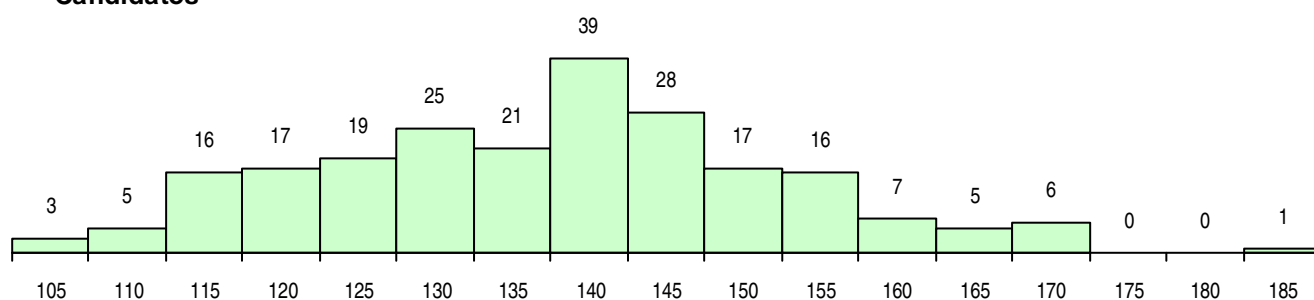

**SEXO DOS CANDIDATOS**

Sexo	Cands. %	Cols. %
Masc.	97 43	26 41
Femin.	128 57	37 59
<b>Total</b>	<b>225</b>	<b>63</b>

**CURSO DO 12º ANO (15 mais frequentes)**

Curso 12º ano	Cands. %	Cols. %
C64 Artes Visuais	83 37	19 30
C60 Ciências e Tecnologias	31 14	6 10
C62 Línguas e Humanidades	28 12	5 8
C70 Comunicação Audiovisual	24 11	16 25
P14 Técnico de Multimédia	17 8	5 8
P21 Técnico de Audiovisuais	5 2	2 3
966 Cursos EFA, Formações Modulares,	5 2	1 2
C84 Recorrente - Artes Visuais	5 2	1 2
C80 Recorrente - Ciências e Tecnologias	4 2	0 0
C73 Produção Artística	3 1	1 2
P28 Técnico de Comunicação - Marketin	2 1	2 3
P48 Técnico de Fotografia	2 1	1 2
P39 Técnico de Design Gráfico	2 1	0 0
C71 Design de Comunicação	2 1	0 0
C72 Design de Produto	1 0	1 2

**MÉDIAS DOS COLOCADOS**

Nota de candidatura	139,6
Prova de ingresso	131,1
Média do 12º ano	144,1
Média do 10º/11º ano	144,1

**OPÇÕES EXCLUÍDAS**

Nota candidatura (s/mínima)	2
Prova ingresso (não fez)	0
Prova ingresso (s/mínima)	0
Pré-requisito (não fez)	0

**DISTRIBUIÇÕES DE NOTAS DE CANDIDATURA**

**Candidatos**

**Colocados**