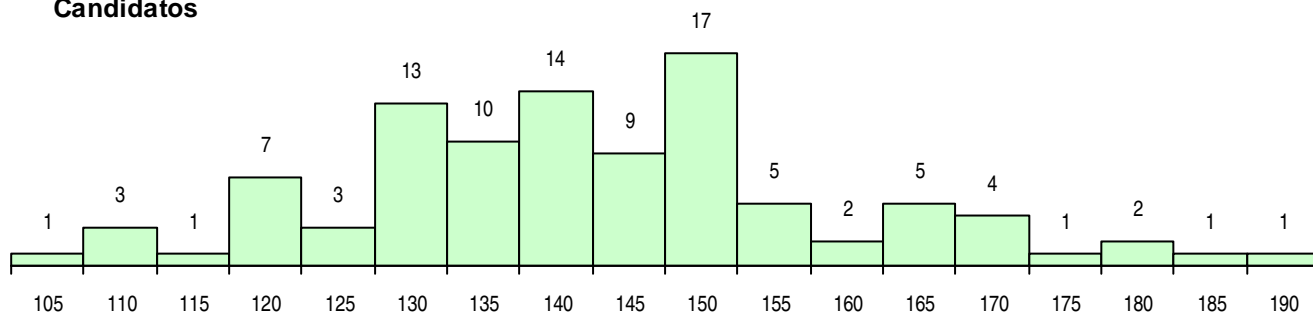

**SEXO DOS CANDIDATOS**

Sexo	Cands. %	Cols. %
Masc.	25 25	5 23
Femin.	74 75	17 77
<b>Total</b>	<b>99</b>	<b>22</b>

**CURSO DO 12º ANO**

Curso 12º ano	Cands. %	Cols. %
C64 Artes Visuais	68 69	16 73
966 Cursos EFA, Formações Modulares,	6 6	1 5
C84 Recorrente - Artes Visuais	4 4	2 9
C72 Design de Produto	4 4	1 5
C73 Produção Artística	3 3	0 0
C60 Ciências e Tecnologias	3 3	0 0
C70 Comunicação Audiovisual	2 2	1 5
P37 Técnico de Design	2 2	0 0
G57 Design, Cerâmica e Escultura (Porta	2 2	0 0
C71 Design de Comunicação	2 2	0 0
C62 Línguas e Humanidades	1 1	1 5
P39 Técnico de Design Gráfico	1 1	0 0
P14 Técnico de Multimédia	1 1	0 0

(15 mais frequentes)

**MÉDIAS DOS COLOCADOS**

Nota de candidatura	139,0
Prova de ingresso	144,5
Média do 12º ano	136,0
Média do 10º/11º ano	136,0

**OPÇÕES EXCLUÍDAS**

Nota candidatura (s/mínima)	0
Prova ingresso (não fez)	0
Prova ingresso (s/mínima)	0
Pré-requisito (não fez)	0

**DISTRIBUIÇÕES DE NOTAS DE CANDIDATURA**

**Candidatos**

**Colocados**