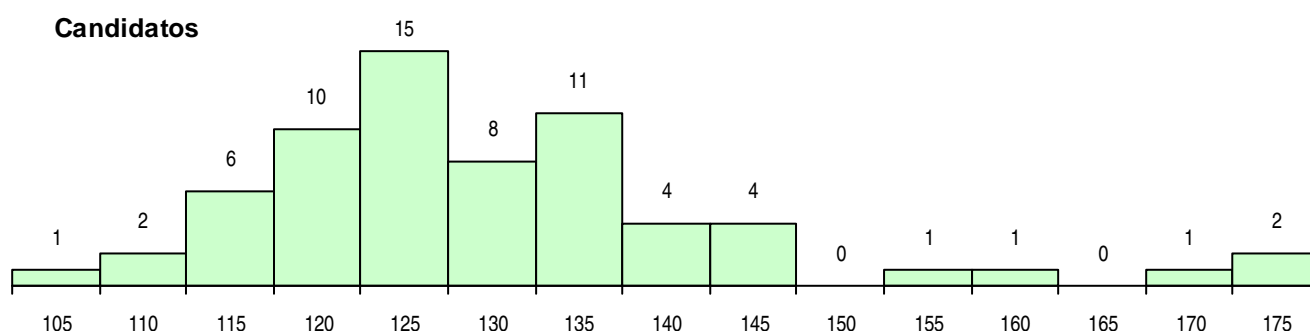

SEXO DOS CANDIDATOS

Sexo	Cands. %	Cols. %
Masc.	16 24	5 33
Femin.	50 76	10 67
Total	66	15

CURSO DO 12º ANO (15 mais frequentes)

Curso 12º ano	Cands. %	Cols. %
C62 Línguas e Humanidades	39 59	7 47
P91 Técnico de Turismo	6 9	1 7
C60 Ciências e Tecnologias	4 6	1 7
966 Cursos EFA, Formações Modulares,	4 6	0 0
P92 Técnico de Turismo Ambiental e Rur	3 5	2 13
C81 Recorrente - Ciências Socioeconómi	3 5	1 7
S56 Técnicas de Operações Turísticas e	1 2	1 7
C80 Recorrente - Ciências e Tecnologias	1 2	1 7
C64 Artes Visuais	1 2	1 7
G55 Ação Social (Portaria n.º 266/2013)	1 2	0 0
G43 Animação Sociocultural (Portaria n.º	1 2	0 0
C76 Secundário de Música	1 2	0 0
C61 Ciências Socioeconómicas	1 2	0 0

MÉDIAS DOS COLOCADOS

Nota de candidatura	125,7
Prova de ingresso	117,1
Média do 12º ano	130,3
Média do 10º/11º ano	130,3

OPÇÕES EXCLUÍDAS

Nota candidatura (s/mínima)	0
Prova ingresso (não fez)	1
Prova ingresso (s/mínima)	0
Pré-requisito (não fez)	0

DISTRIBUIÇÕES DE NOTAS DE CANDIDATURA

Candidatos

Colocados