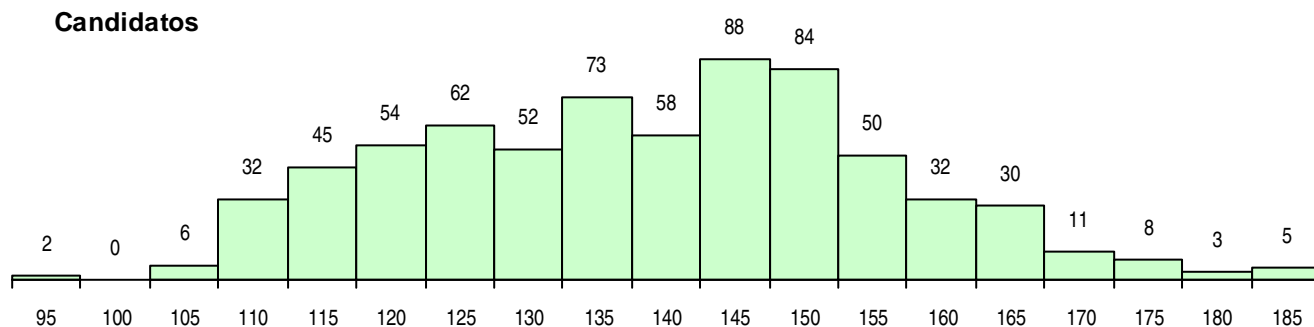

SEXO DOS CANDIDATOS

Sexo	Cands. %	Cols. %
Masc.	150 22	8 14
Femin.	545 78	49 86
Total	695	57

CURSO DO 12º ANO (15 mais frequentes)

Curso 12º ano	Cands. %	Cols. %
C62 Línguas e Humanidades	402 58	38 67
C61 Ciências Socioeconómicas	96 14	9 16
C60 Ciências e Tecnologias	93 13	6 11
C64 Artes Visuais	16 2	1 2
C81 Recorrente - Ciências Socioeconómi	16 2	0 0
P28 Técnico de Comunicação - Marketin	12 2	0 0
C82 Recorrente - Línguas e Humanidade	7 1	0 0
C80 Recorrente - Ciências e Tecnologias	6 1	0 0
966 Cursos EFA, Formações Modulares,	6 1	0 0
610 Cursos de Educação e Formação (T	4 1	1 2
940 Escolas estrangeiras em Portugal	4 1	1 2
P14 Técnico de Multimédia	3 0	0 0
R21 Técnico Comercial	2 0	1 2
R05 Técnico de Apoio à Gestão Desporti	2 0	0 0
A63 Humanidades - Via B	2 0	0 0

MÉDIAS DOS COLOCADOS

Nota de candidatura	157,6
Prova de ingresso	156,8
Média do 12º ano	158,4
Média do 10º/11º ano	158,4

OPÇÕES EXCLUÍDAS

Nota candidatura (s/mínima)	0
Prova ingresso (não fez)	2
Prova ingresso (s/mínima)	0
Pré-requisito (não fez)	0

DISTRIBUIÇÕES DE NOTAS DE CANDIDATURA

Candidatos

Colocados