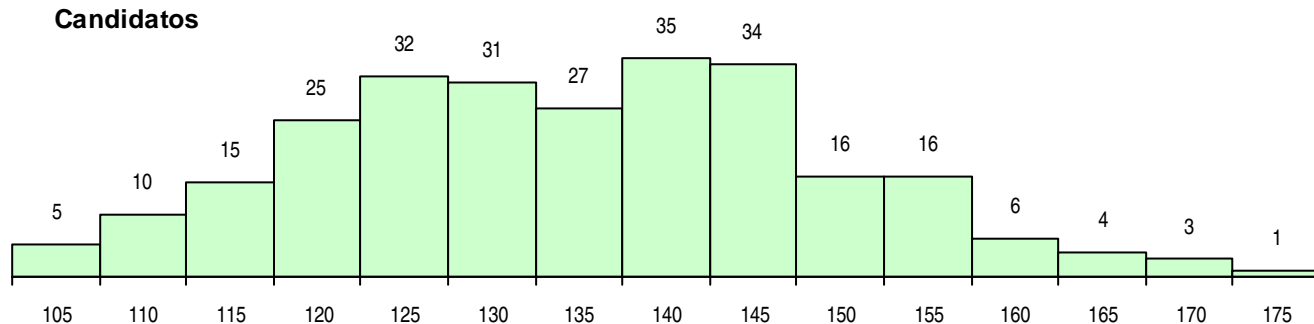

SEXO DOS CANDIDATOS

Sexo	Cands. %	Cols. %
Masc.	21 8	3 6
Femin.	239 92	44 94
Total	260	47

CURSO DO 12º ANO (15 mais frequentes)

Curso 12º ano	Cands. %	Cols. %
C62 Línguas e Humanidades	141 54	28 60
C60 Ciências e Tecnologias	53 20	10 21
C80 Recorrente - Ciências e Tecnologias	9 3	1 2
P11 Técnico Auxiliar de Saúde	7 3	1 2
C64 Artes Visuais	6 2	2 4
C61 Ciências Socioeconómicas	6 2	1 2
C81 Recorrente - Ciências Socioeconómi	5 2	1 2
C82 Recorrente - Línguas e Humanidade	4 2	0 0
966 Cursos EFA, Formações Modulares,	4 2	0 0
P19 Técnico de Apoio Psicossocial	3 1	0 0
P01 Animador Sociocultural	2 1	1 2
P48 Técnico de Fotografia	2 1	0 0
G30 Comunicação Multimédia (Portaria n	1 0	1 2
P37 Técnico de Design	1 0	1 2
940 Escolas estrangeiras em Portugal	1 0	0 0

MÉDIAS DOS COLOCADOS

Nota de candidatura	147,0
Prova de ingresso	141,9
Média do 12º ano	149,7
Média do 10º/11º ano	149,7

OPÇÕES EXCLUÍDAS

Nota candidatura (s/mínima)	0
Prova ingresso (não fez)	2
Prova ingresso (s/mínima)	0
Pré-requisito (não fez)	0

DISTRIBUIÇÕES DE NOTAS DE CANDIDATURA

Candidatos

Colocados