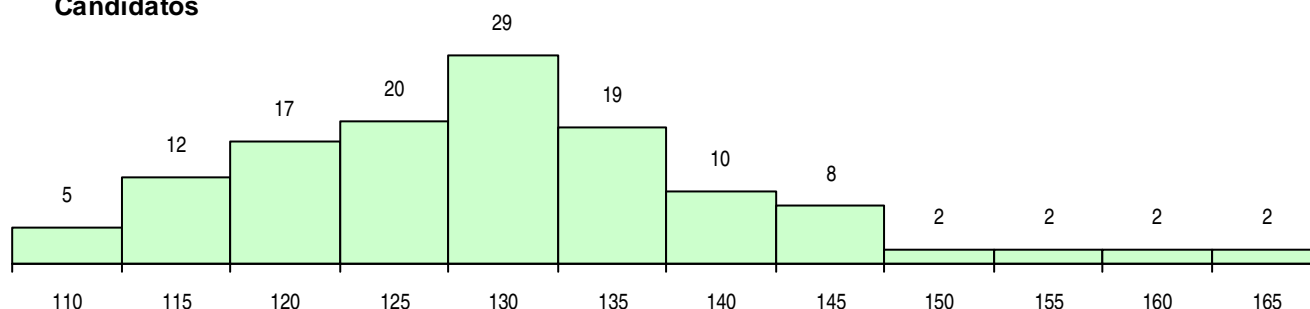

SEXO DOS CANDIDATOS

Sexo	Cands. %	Cols. %
Masc.	40 31	8 29
Femin.	88 69	20 71
Total	128	28

CURSO DO 12º ANO (15 mais frequentes)

Curso 12º ano	Cands. %	Cols. %
C62 Línguas e Humanidades	47 37	9 32
C60 Ciências e Tecnologias	34 27	10 36
C80 Recorrente - Ciências e Tecnologias	13 10	1 4
C64 Artes Visuais	10 8	3 11
R02 Artes do Espetáculo - Interpretação	2 2	1 4
P91 Técnico de Turismo	2 2	1 4
C61 Ciências Socioeconómicas	2 2	1 4
966 Cursos EFA, Formações Modulares,	2 2	0 0
C76 Secundário de Música	2 2	0 0
C81 Recorrente - Ciências Socioeconómi	2 2	0 0
G21 Informática (VT) (Portaria n.º 260/20	1 1	1 4
P11 Técnico Auxiliar de Saúde	1 1	1 4
C71 Design de Comunicação	1 1	0 0
C72 Design de Produto	1 1	0 0
P06 Instrumentista de Cordas e de Tecla	1 1	0 0

MÉDIAS DOS COLOCADOS

Nota de candidatura	134,4
Prova de ingresso	122,6
Média do 12º ano	140,6
Média do 10º/11º ano	140,6

OPÇÕES EXCLUÍDAS

Nota candidatura (s/mínima)	0
Prova ingresso (não fez)	2
Prova ingresso (s/mínima)	0
Pré-requisito (não fez)	0

DISTRIBUIÇÕES DE NOTAS DE CANDIDATURA

Candidatos

Colocados