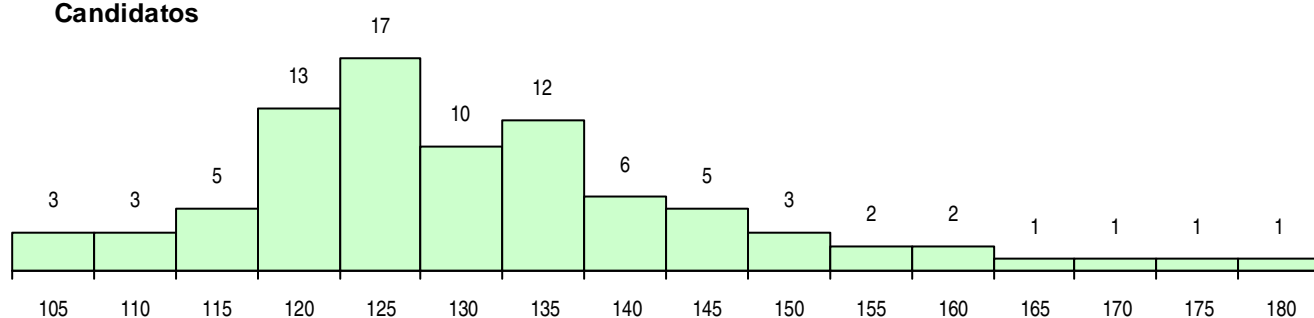

SEXO DOS CANDIDATOS

Sexo	Cands. %	Cols. %
Masc.	20 24	5 24
Femin.	65 76	16 76
Total	85	21

CURSO DO 12º ANO (15 mais frequentes)

Curso 12º ano	Cands. %	Cols. %
C62 Línguas e Humanidades	41 48	13 62
C60 Ciências e Tecnologias	15 18	3 14
C80 Recorrente - Ciências e Tecnologias	7 8	1 5
C82 Recorrente - Línguas e Humanidade	6 7	1 5
966 Cursos EFA, Formações Modulares,	3 4	0 0
P01 Animador Sociocultural	1 1	1 5
089 Desporto (DL 74/2004)	1 1	1 5
C70 Comunicação Audiovisual	1 1	1 5
P34 Técnico de Desenho de Calçado e	1 1	0 0
P28 Técnico de Comunicação - Marketin	1 1	0 0
P27 Técnico de Comércio	1 1	0 0
P36 Técnico de Desenho Digital 3D	1 1	0 0
C73 Produção Artística	1 1	0 0
C64 Artes Visuais	1 1	0 0
P38 Técnico de Design de Moda	1 1	0 0

MÉDIAS DOS COLOCADOS

Nota de candidatura	140,3
Prova de ingresso	139,0
Média do 12º ano	141,0
Média do 10º/11º ano	141,0

OPÇÕES EXCLUÍDAS

Nota candidatura (s/mínima)	0
Prova ingresso (não fez)	0
Prova ingresso (s/mínima)	0
Pré-requisito (não fez)	0

DISTRIBUIÇÕES DE NOTAS DE CANDIDATURA

Candidatos

Colocados