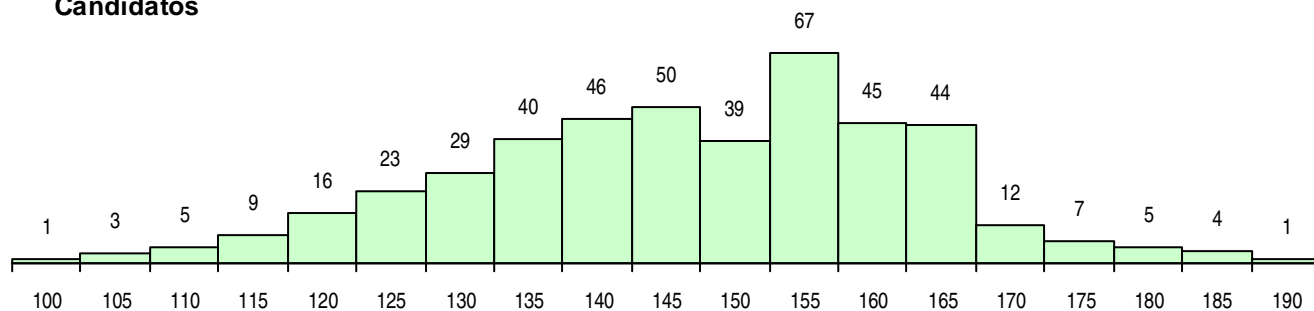

SEXO DOS CANDIDATOS

Sexo	Cands. %	Cols. %
Masc.	141 32	13 29
Femin.	305 68	32 71
Total	446	45

CURSO DO 12º ANO (15 mais frequentes)

Curso 12º ano	Cands. %	Cols. %
C62 Línguas e Humanidades	240 54	32 71
C61 Ciências Socioeconómicas	63 14	6 13
C60 Ciências e Tecnologias	62 14	3 7
C81 Recorrente - Ciências Socioeconómi	10 2	0 0
C80 Recorrente - Ciências e Tecnologias	8 2	0 0
G27 Administração e Marketing (Portaria	5 1	0 0
966 Cursos EFA, Formações Modulares,	5 1	0 0
C82 Recorrente - Línguas e Humanidade	5 1	0 0
P91 Técnico de Turismo	4 1	0 0
C64 Artes Visuais	3 1	0 0
P28 Técnico de Comunicação - Marketin	3 1	0 0
P09 Intérprete de Dança Contemporâne	2 0	1 2
P38 Técnico de Design de Moda	2 0	1 2
G31 Contabilidade e Gestão Empresarial	2 0	0 0
C77 Secundário de Canto	2 0	0 0

MÉDIAS DOS COLOCADOS

Nota de candidatura	162,3
Prova de ingresso	160,3
Média do 12º ano	163,4
Média do 10º/11º ano	163,4

OPÇÕES EXCLUÍDAS

Nota candidatura (s/mínima)	0
Prova ingresso (não fez)	0
Prova ingresso (s/mínima)	0
Pré-requisito (não fez)	0

DISTRIBUIÇÕES DE NOTAS DE CANDIDATURA

Candidatos

Colocados