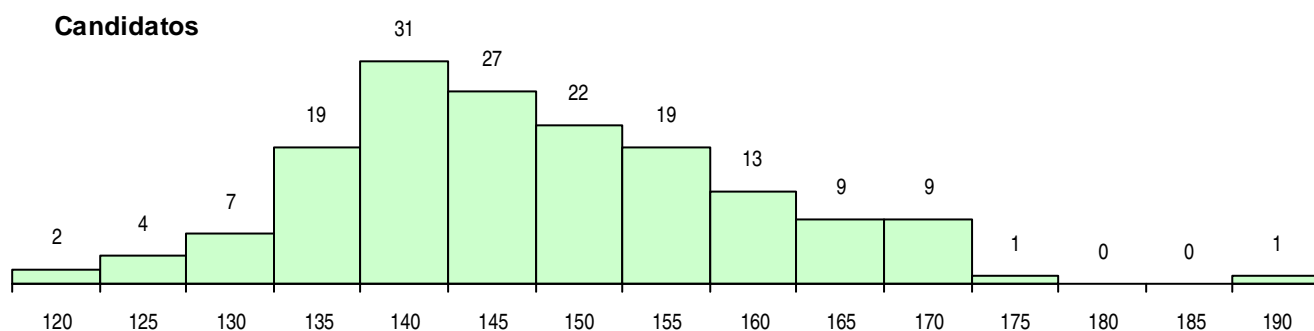

**SEXO DOS CANDIDATOS**

Sexo	Cands. %	Cols. %
Masc.	130 79	30 75
Femin.	34 21	10 25
<b>Total</b>	<b>164</b>	<b>40</b>

**CURSO DO 12º ANO (15 mais frequentes)**

Curso 12º ano	Cands. %	Cols. %
C60 Ciências e Tecnologias	152 93	36 90
940 Escolas estrangeiras em Portugal	5 3	2 5
G35 Informática e Tecnologias Multimédi	2 1	1 3
G38 Tecnologias da Saúde (Portaria n.º	1 1	1 3
P43 Técnico de Eletrónica, Automação e	1 1	0 0
G37 Tecnologia e Segurança Alimentar (	1 1	0 0
G34 Eletrónica Industrial e Automação (P	1 1	0 0
G01 Animação Sócio Desportiva (VC) (P	1 1	0 0

**MÉDIAS DOS COLOCADOS**

Nota de candidatura	143,8
Prova de ingresso	124,4
Média do 12º ano	154,2
Média do 10º/11º ano	154,2

**OPÇÕES EXCLUÍDAS**

Nota candidatura (s/mínima)	0
Prova ingresso (não fez)	1
Prova ingresso (s/mínima)	0
Pré-requisito (não fez)	0

**DISTRIBUIÇÕES DE NOTAS DE CANDIDATURA**

**Candidatos**

**Colocados**