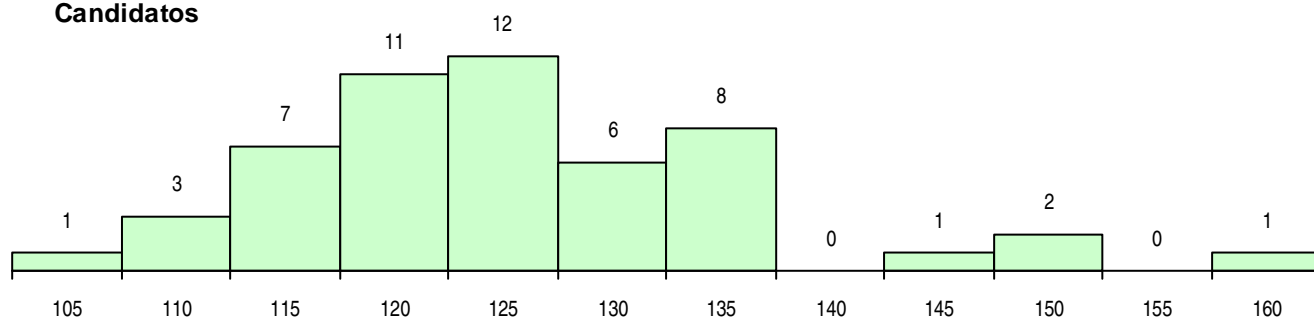

SEXO DOS CANDIDATOS

Sexo	Cands. %	Cols. %
Masc.	38 73	15 75
Femin.	14 27	5 25
Total	52	20

CURSO DO 12º ANO (15 mais frequentes)

Curso 12º ano	Cands. %	Cols. %
C60 Ciências e Tecnologias	37 71	16 80
C61 Ciências Socioeconómicas	8 15	1 5
P44 Técnico de Eletrónica, Automação e	1 2	1 5
G37 Tecnologia e Segurança Alimentar (1 2	1 5
G34 Eletrónica Industrial e Automação (P	1 2	1 5
950 Equivalências Estrangeiras (Decreto	1 2	0 0
P14 Técnico de Multimédia	1 2	0 0
C64 Artes Visuais	1 2	0 0
C62 Línguas e Humanidades	1 2	0 0

MÉDIAS DOS COLOCADOS

Nota de candidatura	121,3
Prova de ingresso	107,3
Média do 12º ano	128,9
Média do 10º/11º ano	128,9

OPÇÕES EXCLUÍDAS

Nota candidatura (s/mínima)	0
Prova ingresso (não fez)	4
Prova ingresso (s/mínima)	0
Pré-requisito (não fez)	0

DISTRIBUIÇÕES DE NOTAS DE CANDIDATURA

Candidatos

Colocados