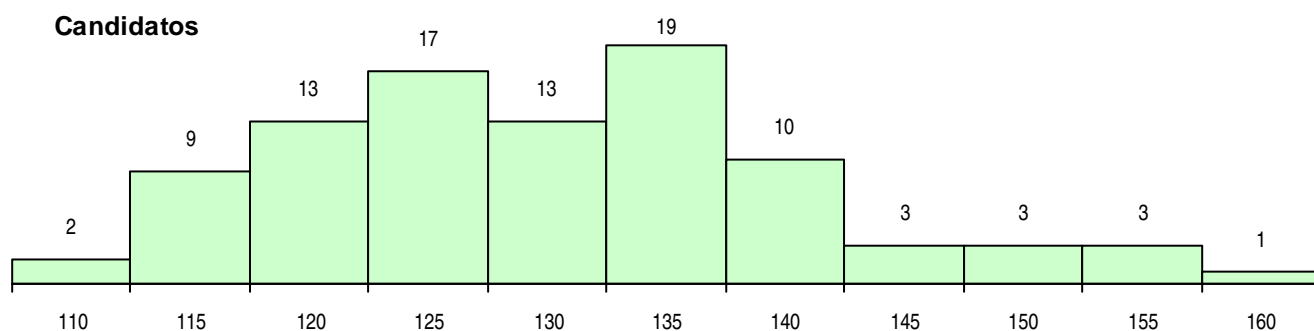

SEXO DOS CANDIDATOS

Sexo	Cands. %	Cols. %
Masc.	77 83	18 90
Femin.	16 17	2 10
Total	93	20

CURSO DO 12º ANO (15 mais frequentes)

Curso 12º ano	Cands. %	Cols. %
C60 Ciências e Tecnologias	68 73	13 65
P56 Técnico de Gestão e Programação	9 10	3 15
P14 Técnico de Multimédia	3 3	1 5
C80 Recorrente - Ciências e Tecnologias	3 3	1 5
C61 Ciências Socioeconómicas	3 3	1 5
P53 Técnico de Gestão de Equipamento	2 2	0 0
G20 Eletrotecnia e Automação (VT) (Port	1 1	1 5
950 Equivalências Estrangeiras (Decreto	1 1	0 0
P31 Técnico de Contabilidade	1 1	0 0
G17 Biotecnologia (VT) (Portaria n.º 260/	1 1	0 0
C64 Artes Visuais	1 1	0 0

MÉDIAS DOS COLOCADOS

Nota de candidatura	130,0
Prova de ingresso	114,3
Média do 12º ano	138,3
Média do 10º/11º ano	138,3

OPÇÕES EXCLUÍDAS

Nota candidatura (s/mínima)	0
Prova ingresso (não fez)	0
Prova ingresso (s/mínima)	0
Pré-requisito (não fez)	0

DISTRIBUIÇÕES DE NOTAS DE CANDIDATURA

Candidatos

Colocados