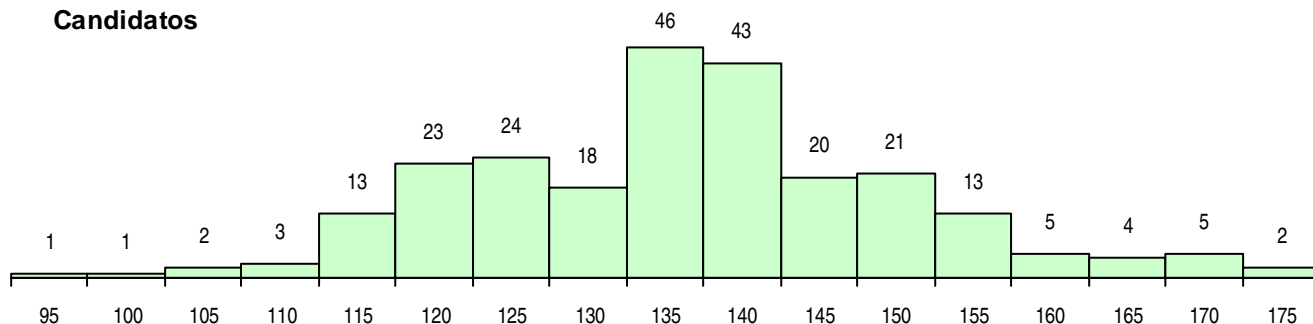

SEXO DOS CANDIDATOS

Sexo	Cands. %	Cols. %
Masc.	140 57	10 50
Femin.	104 43	10 50
Total	244	20

CURSO DO 12º ANO (15 mais frequentes)

Curso 12º ano	Cands. %	Cols. %
C60 Ciências e Tecnologias	101 41	9 45
C61 Ciências Socioeconómicas	61 25	4 20
C62 Línguas e Humanidades	38 16	4 20
C80 Recorrente - Ciências e Tecnologias	9 4	0 0
C81 Recorrente - Ciências Socioeconómi	7 3	0 0
C82 Recorrente - Línguas e Humanidade	4 2	0 0
950 Equivalências Estrangeiras (Decreto	3 1	0 0
900 Emigrantes	2 1	1 5
P51 Técnico de Gestão	2 1	1 5
P11 Técnico Auxiliar de Saúde	2 1	0 0
966 Cursos EFA, Formações Modulares,	2 1	0 0
G56 Contabilidade e Gestão (Portaria n.º	2 1	0 0
P63 Técnico de Manutenção Industrial	1 0	1 5
C73 Produção Artística	1 0	0 0
G46 Consultadoria em Sistemas de Infor	1 0	0 0

MÉDIAS DOS COLOCADOS

Nota de candidatura	146,8
Prova de ingresso	144,3
Média do 12º ano	148,2
Média do 10º/11º ano	148,2

OPÇÕES EXCLUÍDAS

Nota candidatura (s/mínima)	0
Prova ingresso (não fez)	2
Prova ingresso (s/mínima)	0
Pré-requisito (não fez)	0

DISTRIBUIÇÕES DE NOTAS DE CANDIDATURA

Candidatos

Colocados