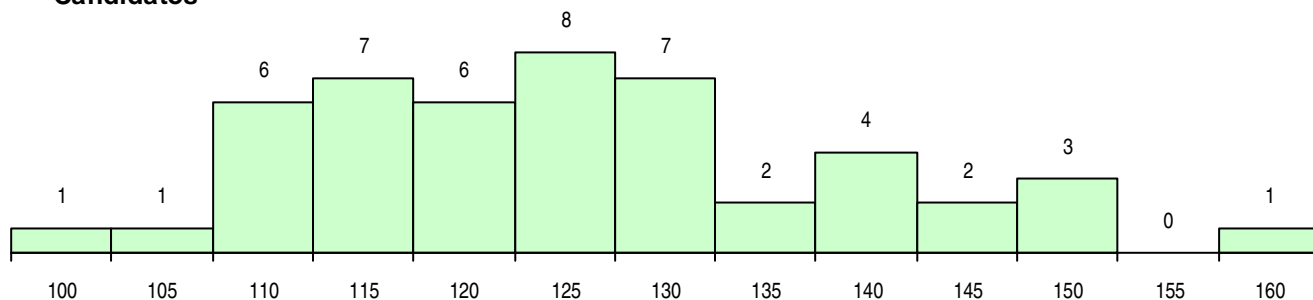

**SEXO DOS CANDIDATOS**

Sexo	Cands. %	Cols. %
Masc.	42 88	15 88
Femin.	6 13	2 12
<b>Total</b>	<b>48</b>	<b>17</b>

**CURSO DO 12º ANO (15 mais frequentes)**

Curso 12º ano	Cands. %	Cols. %
C60 Ciências e Tecnologias	36 75	11 65
C80 Recorrente - Ciências e Tecnologias	8 17	3 18
966 Cursos EFA, Formações Modulares,	2 4	2 12
P47 Técnico de Energias Renováveis	1 2	1 6
R22 Técnico de Produção Agropecuária	1 2	0 0

**MÉDIAS DOS COLOCADOS**

Nota de candidatura	121,7
Prova de ingresso	109,5
Média do 12º ano	128,2
Média do 10º/11º ano	128,2

**OPÇÕES EXCLUÍDAS**

Nota candidatura (s/mínima)	0
Prova ingresso (não fez)	2
Prova ingresso (s/mínima)	0
Pré-requisito (não fez)	0

**DISTRIBUIÇÕES DE NOTAS DE CANDIDATURA**

**Candidatos**

**Colocados**