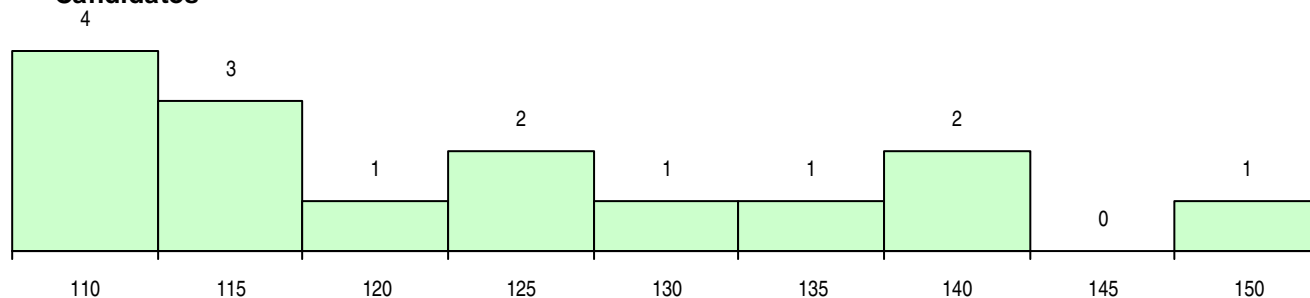

SEXO DOS CANDIDATOS

Sexo	Cands. %	Cols. %
Masc.	12 80	1 100
Femin.	3 20	0 0
Total	15	1

CURSO DO 12º ANO (15 mais frequentes)

Curso 12º ano	Cands. %	Cols. %
C60 Ciências e Tecnologias	11 73	0 0
C80 Recorrente - Ciências e Tecnologias	3 20	1 100
C61 Ciências Socioeconómicas	1 7	0 0

MÉDIAS DOS COLOCADOS

Nota de candidatura	110,5
Prova de ingresso	104,0
Média do 12º ano	114,0
Média do 10º/11º ano	114,0

OPÇÕES EXCLUÍDAS

Nota candidatura (s/mínima)	0
Prova ingresso (não fez)	0
Prova ingresso (s/mínima)	0
Pré-requisito (não fez)	0

DISTRIBUIÇÕES DE NOTAS DE CANDIDATURA

Candidatos

Colocados