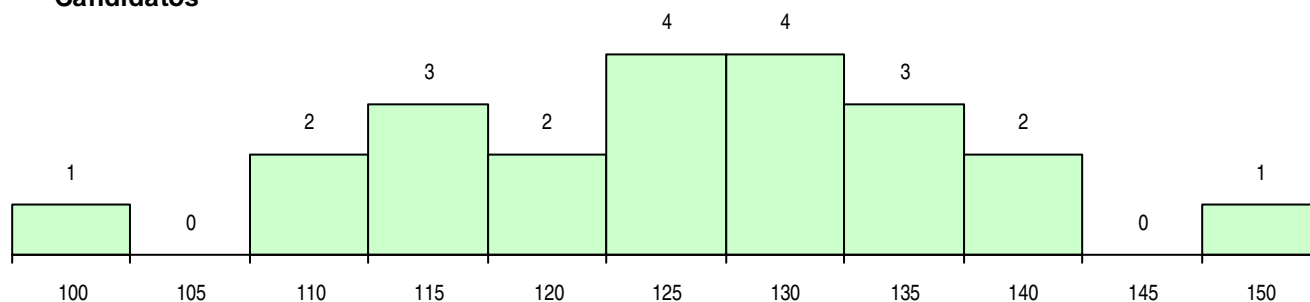

**SEXO DOS CANDIDATOS**

Sexo	Cands. %	Cols. %
Masc.	9 41	5 42
Femin.	13 59	7 58
<b>Total</b>	<b>22</b>	<b>12</b>

**CURSO DO 12º ANO (15 mais frequentes)**

Curso 12º ano	Cands. %	Cols. %
C62 Línguas e Humanidades	12 55	7 58
P14 Técnico de Multimédia	3 14	3 25
966 Cursos EFA, Formações Modulares,	3 14	0 0
C64 Artes Visuais	2 9	2 17
C82 Recorrente - Línguas e Humanidade	1 5	0 0
C80 Recorrente - Ciências e Tecnologias	1 5	0 0

**MÉDIAS DOS COLOCADOS**

Nota de candidatura	130,1
Prova de ingresso	119,3
Média do 12º ano	137,4
Média do 10º/11º ano	137,4

**OPÇÕES EXCLUÍDAS**

Nota candidatura (s/mínima)	0
Prova ingresso (não fez)	1
Prova ingresso (s/mínima)	0
Pré-requisito (não fez)	0

**DISTRIBUIÇÕES DE NOTAS DE CANDIDATURA**

**Candidatos**

**Colocados**